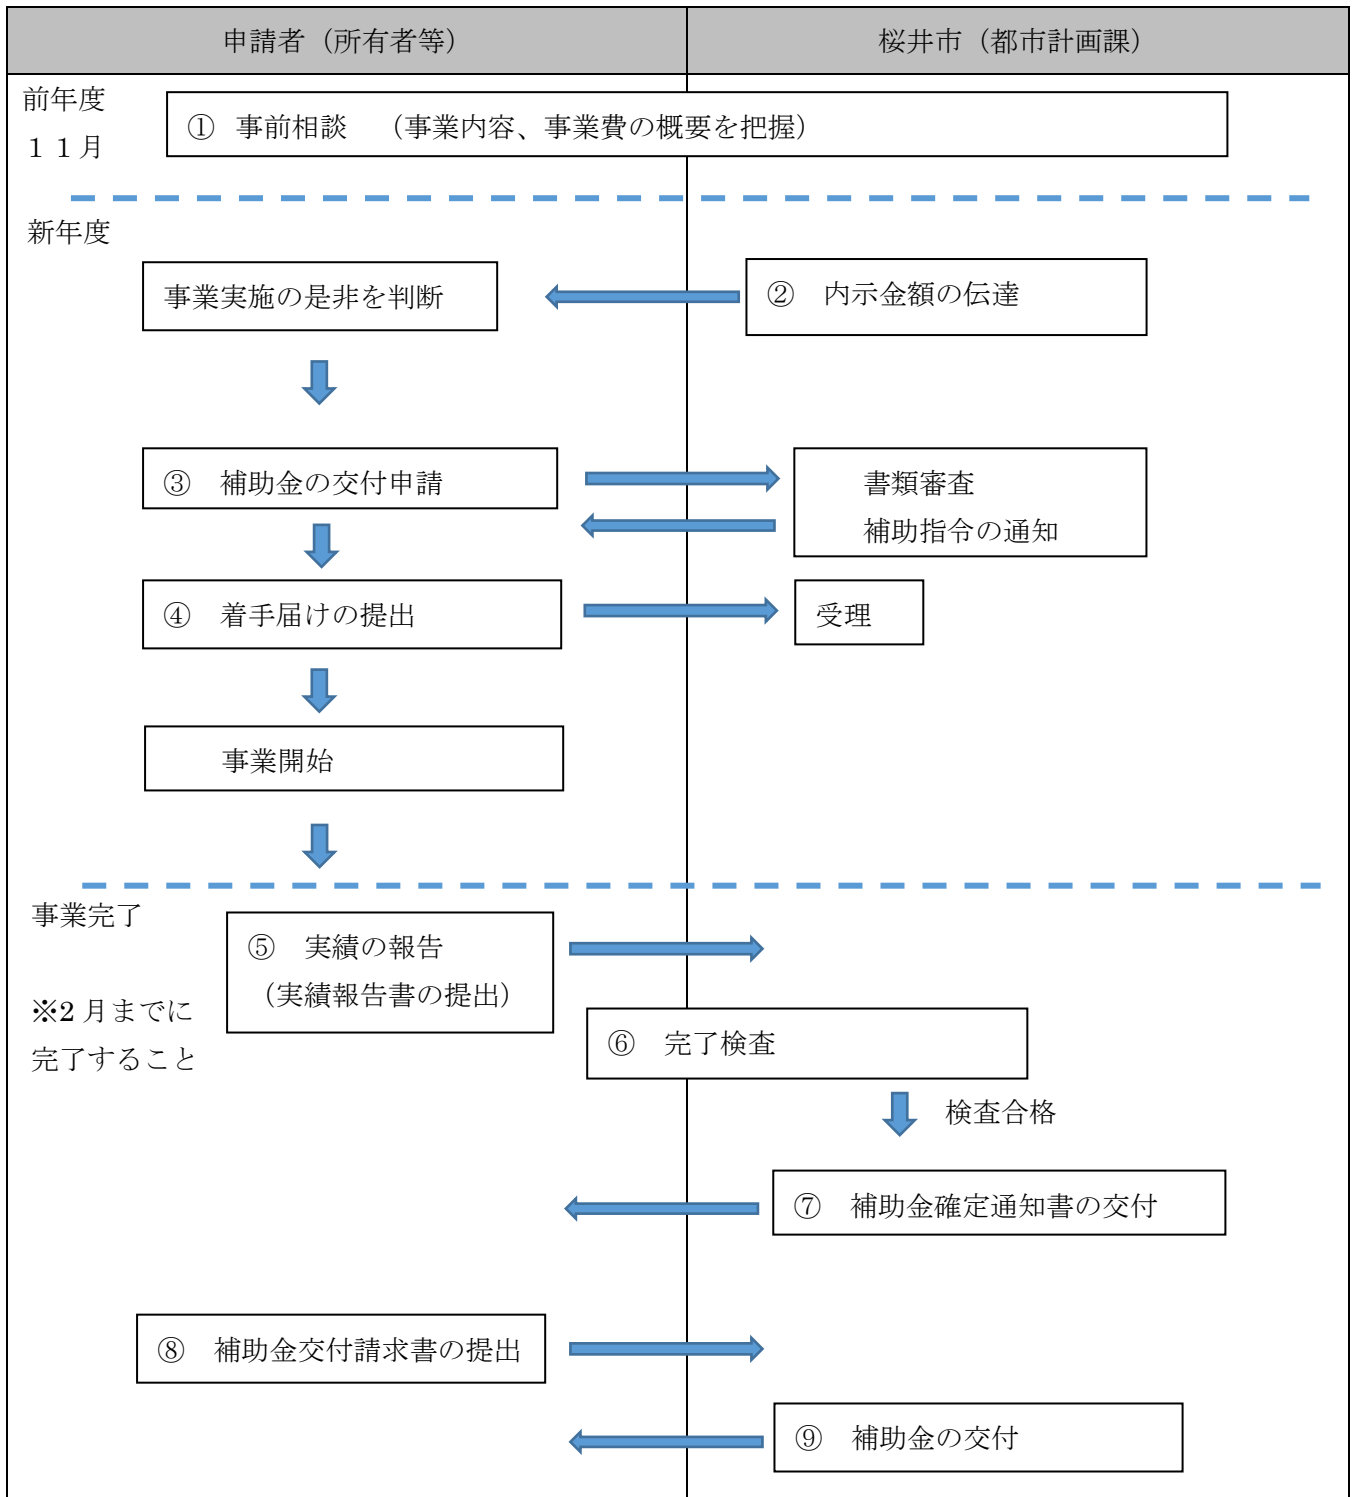

○桜井市街なみ環境整備補助金の流れ

〈注記〉

- ① 事前相談については予算措置等が必要ですので、できる限り詳細にご相談いただきますようお願いいたします。
- ② 補助対象部分に関する契約は、必ず補助指令書の交付を受けた後に行ってください。
- ③ 必ず年度内に補助金確定通知書の交付を受けられるように全体工程を計画してください。