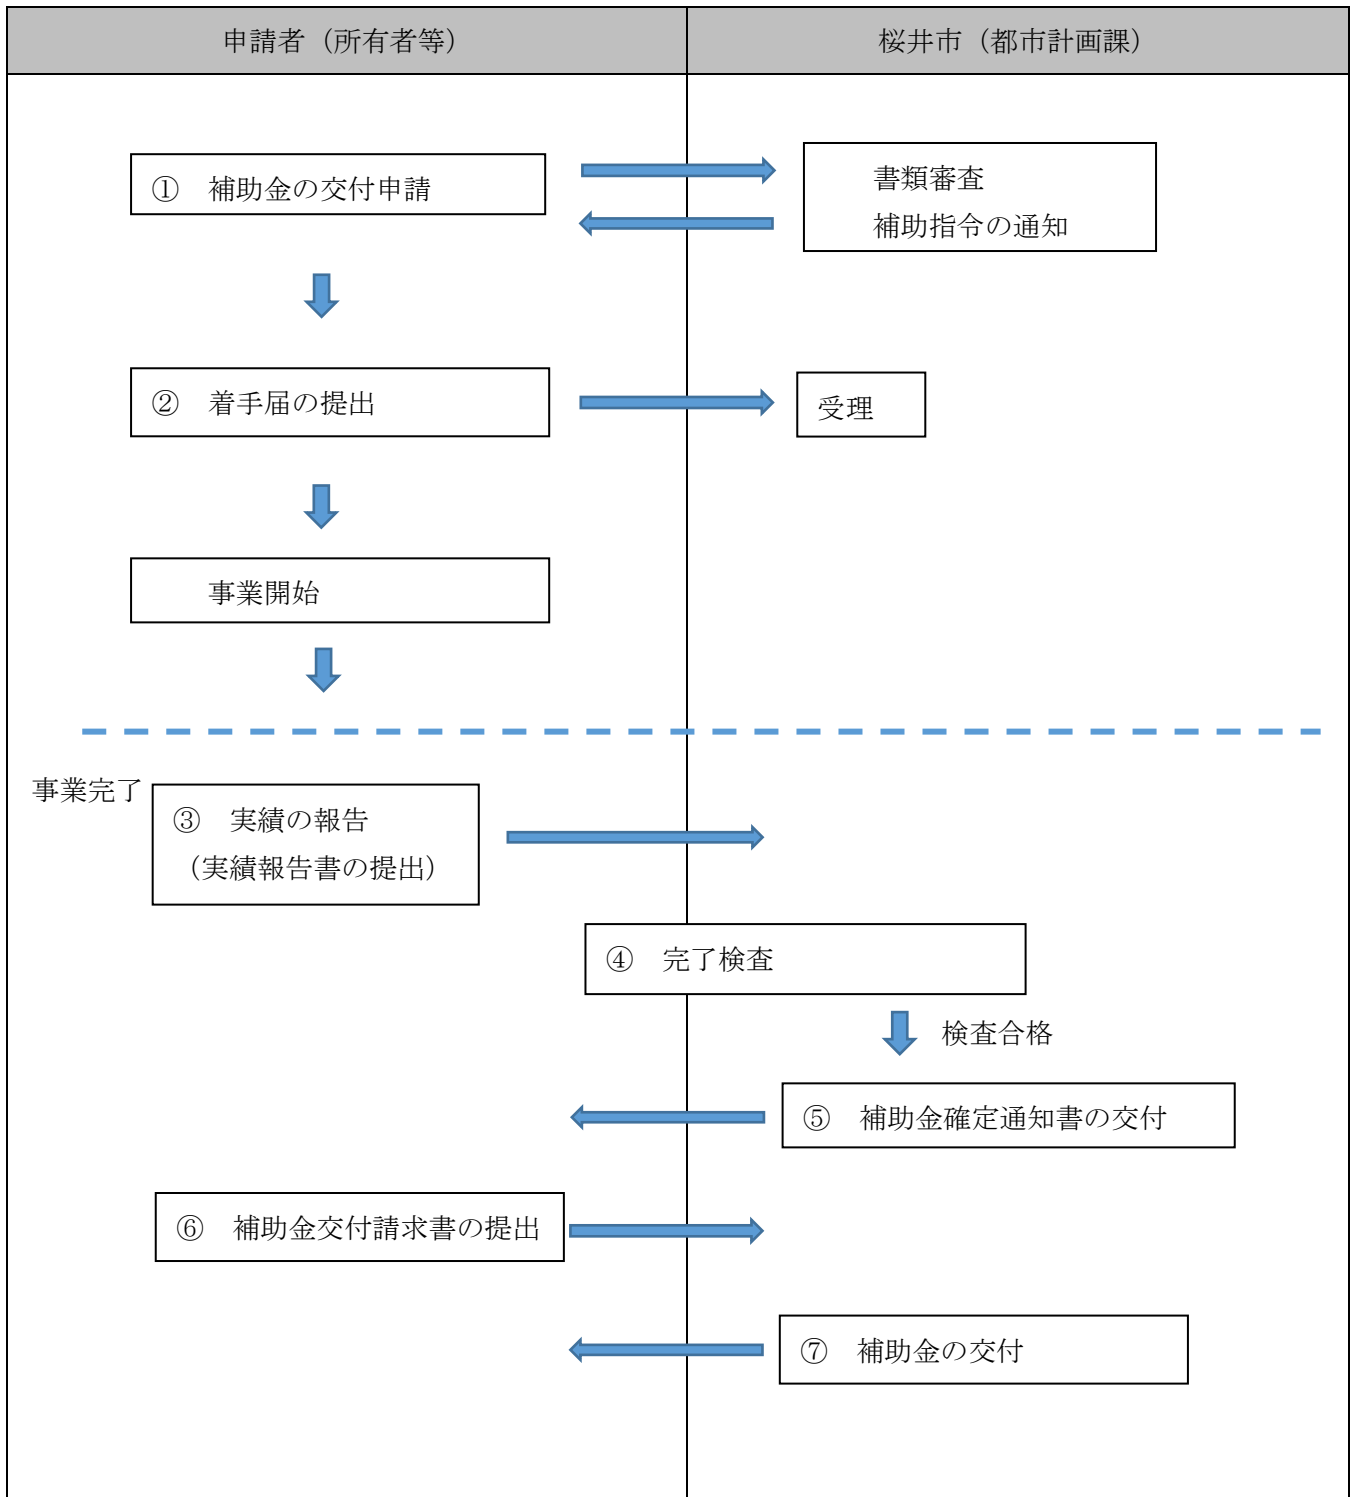

○桜井市修景支援事業補助金の流れ

〈注記〉

- ① 補助対象部分に関する契約は、必ず補助指令書の交付を受けた後に行ってください。
- ② 必ず年度内に補助金確定通知書の交付を受けられるように全体工程を計画してください。