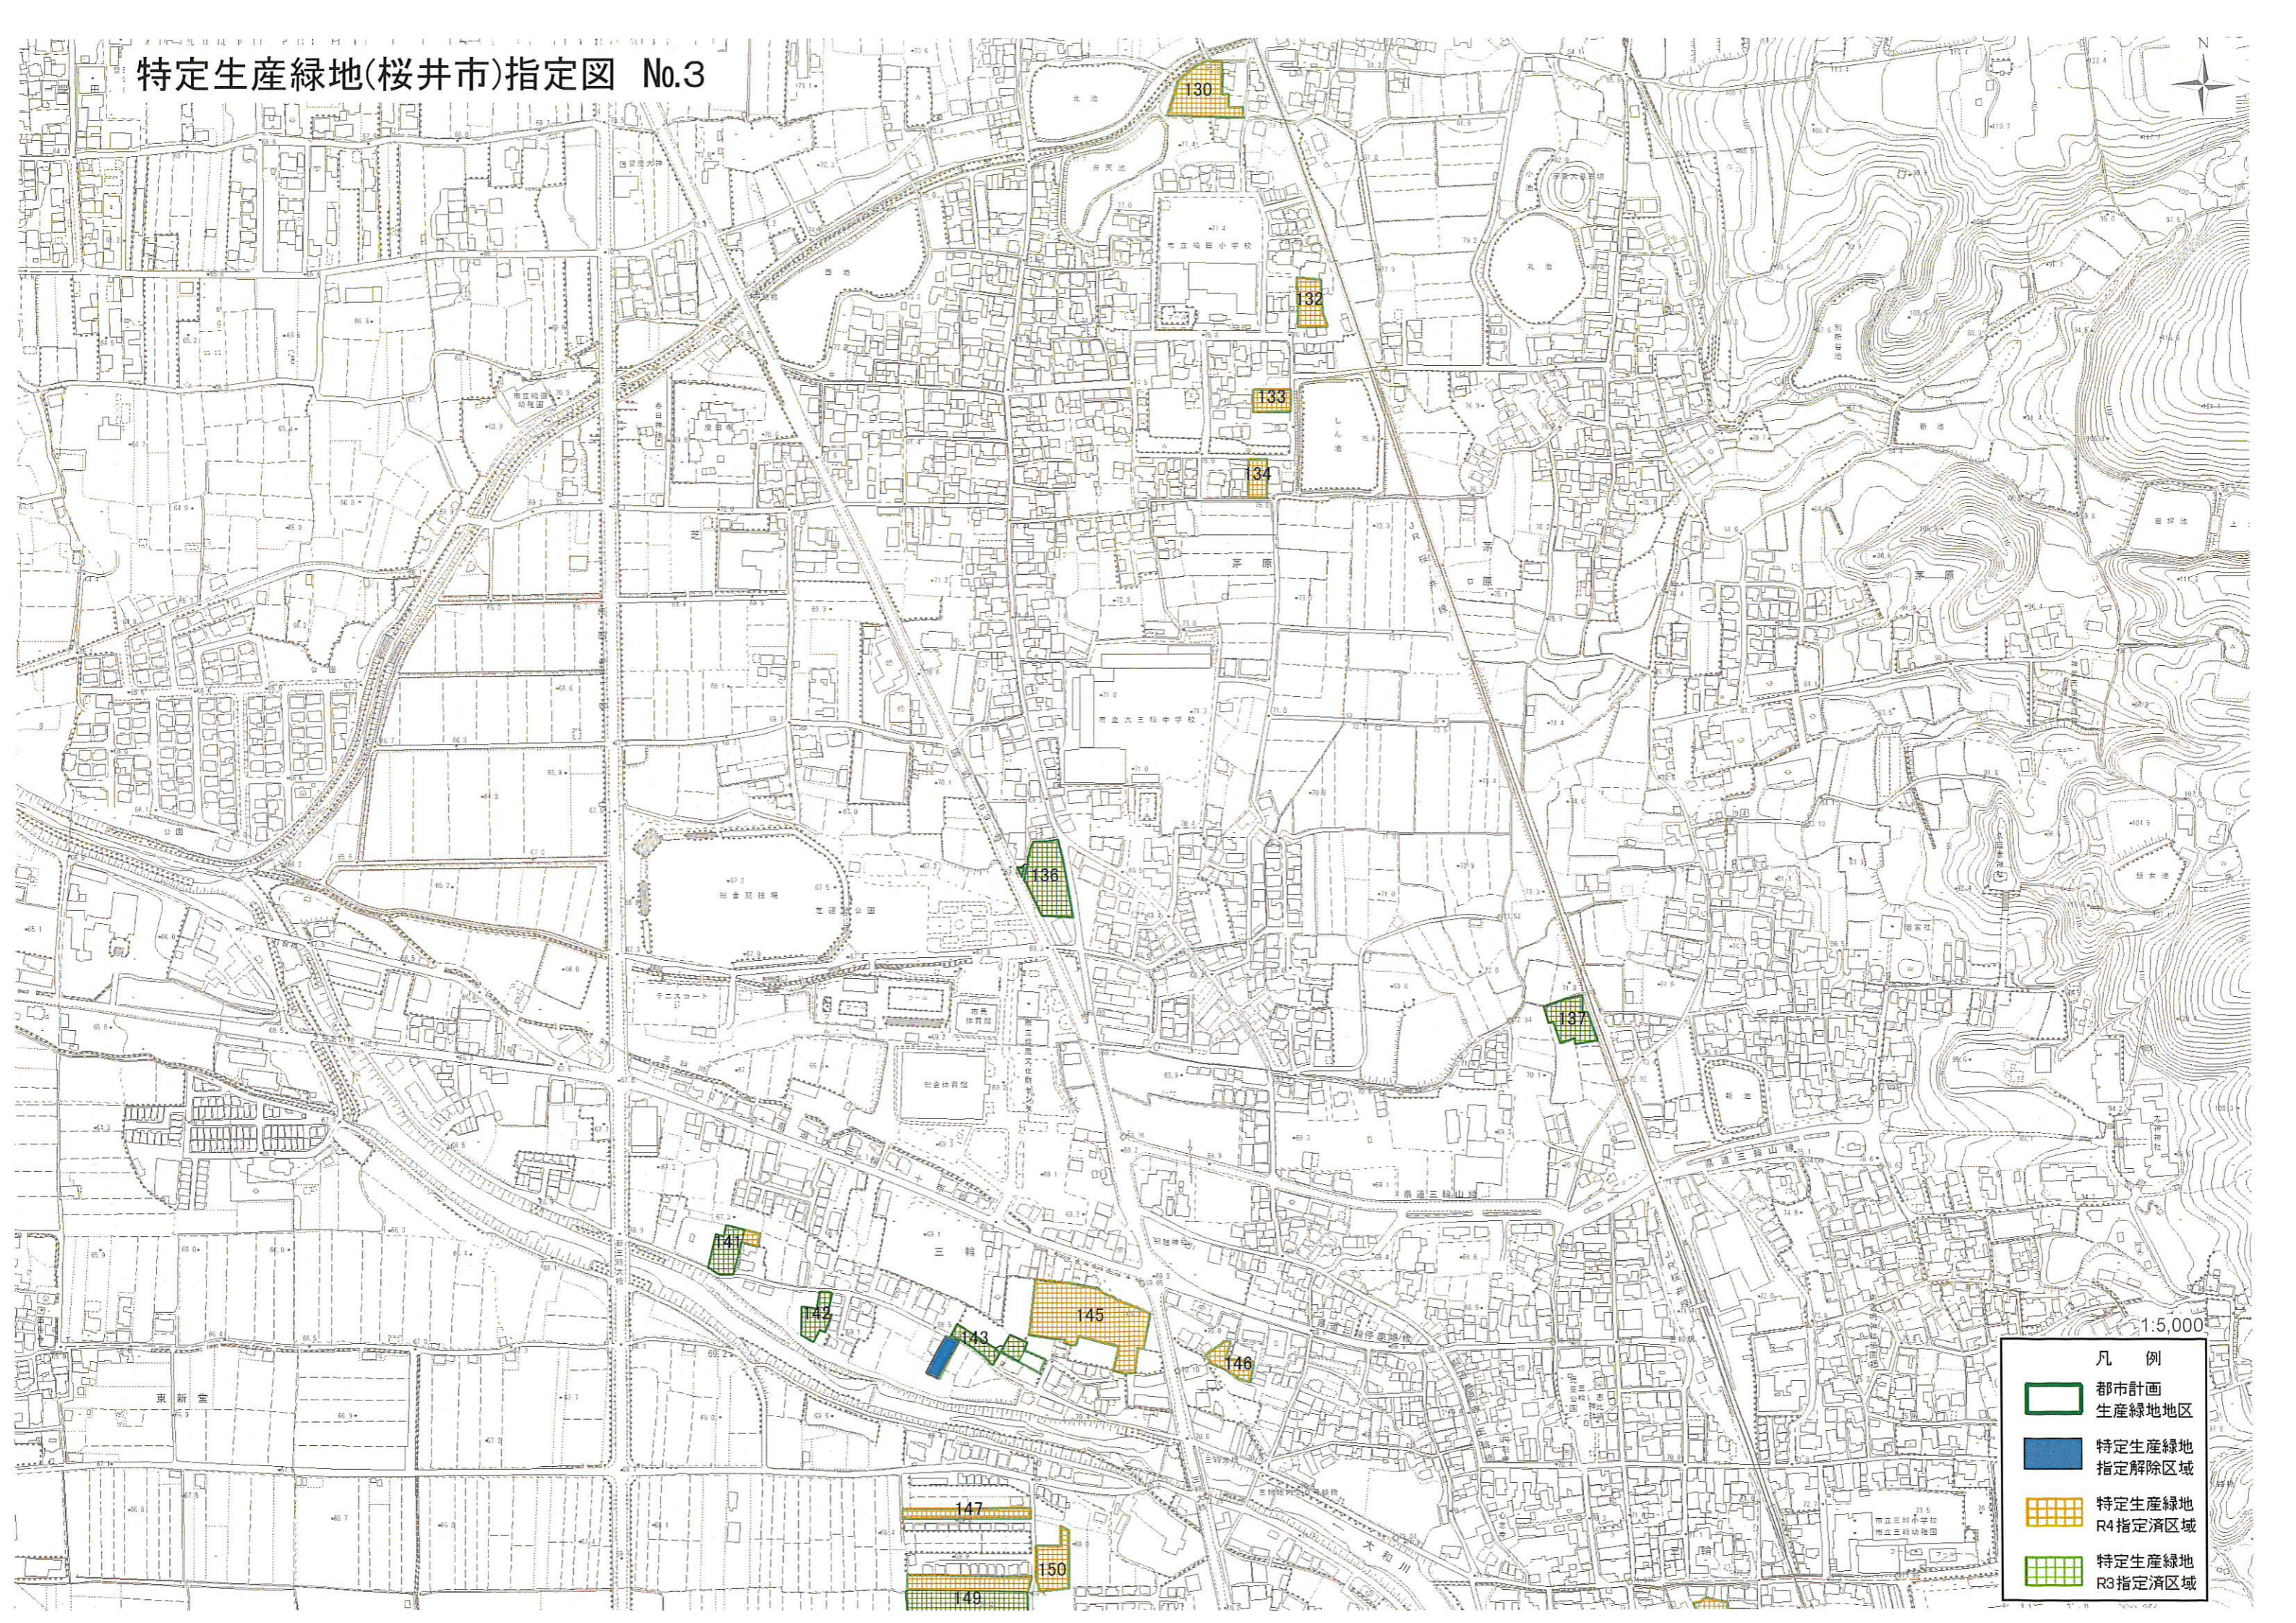

特定生産緑地(桜井市)指定図 No.3

1:5,000

- 凡 例
-  都市計画  
生産緑地地区
  -  特定生産緑地  
指定解除区域
  -  特定生産緑地  
R4指定区域
  -  特定生産緑地  
R3指定区域

# 特定生産緑地(桜井市)指定図 No.4

- 凡 例
- 都市計画  
生産緑地地区
  - 特定生産緑地  
指定解除区域
  - 特定生産緑地  
R4指定済区域
  - 特定生産緑地  
R3指定済区域

1:5,000