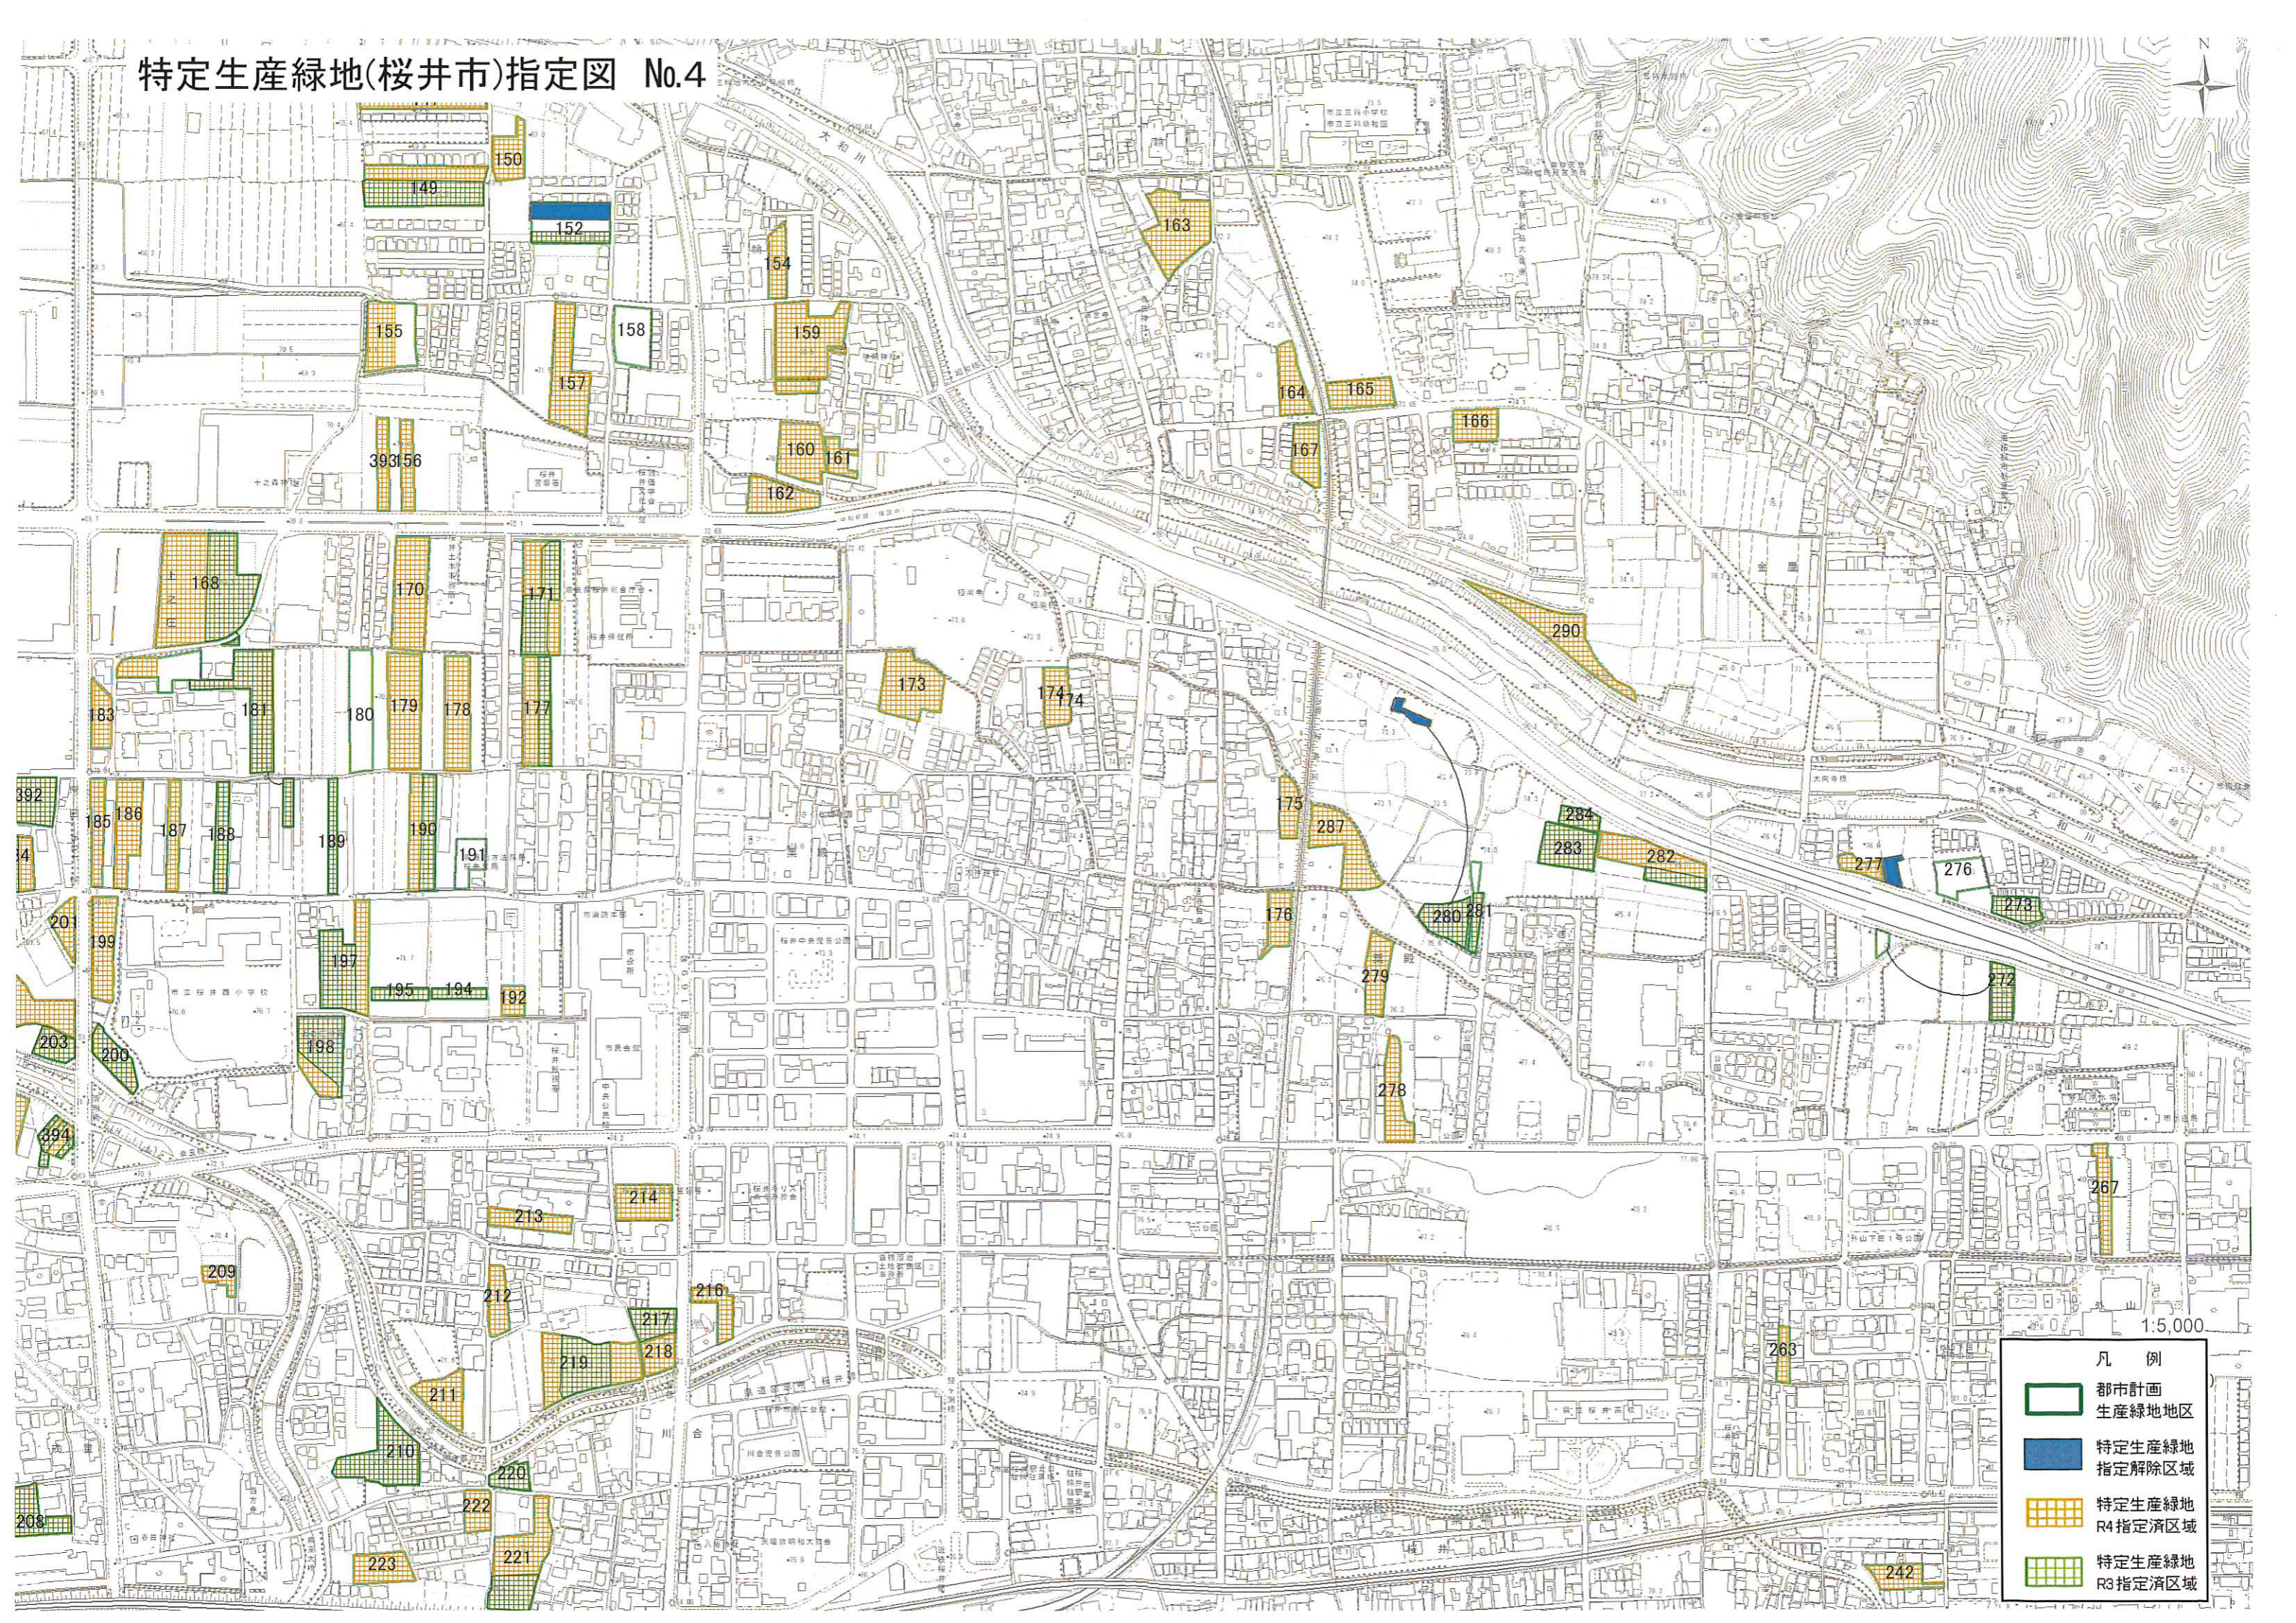

特定生産緑地(桜井市)指定図 No.3

1:5,000

- 凡 例
-  都市計画  
生産緑地地区
  -  特定生産緑地  
指定解除区域
  -  特定生産緑地  
R4指定区域
  -  特定生産緑地  
R3指定区域

# 特定生産緑地(桜井市)指定図 No.4

- 凡 例
- 都市計画  
生産緑地地区
  - 特定生産緑地  
指定解除区域
  - 特定生産緑地  
R4指定済区域
  - 特定生産緑地  
R3指定済区域

1:5,000