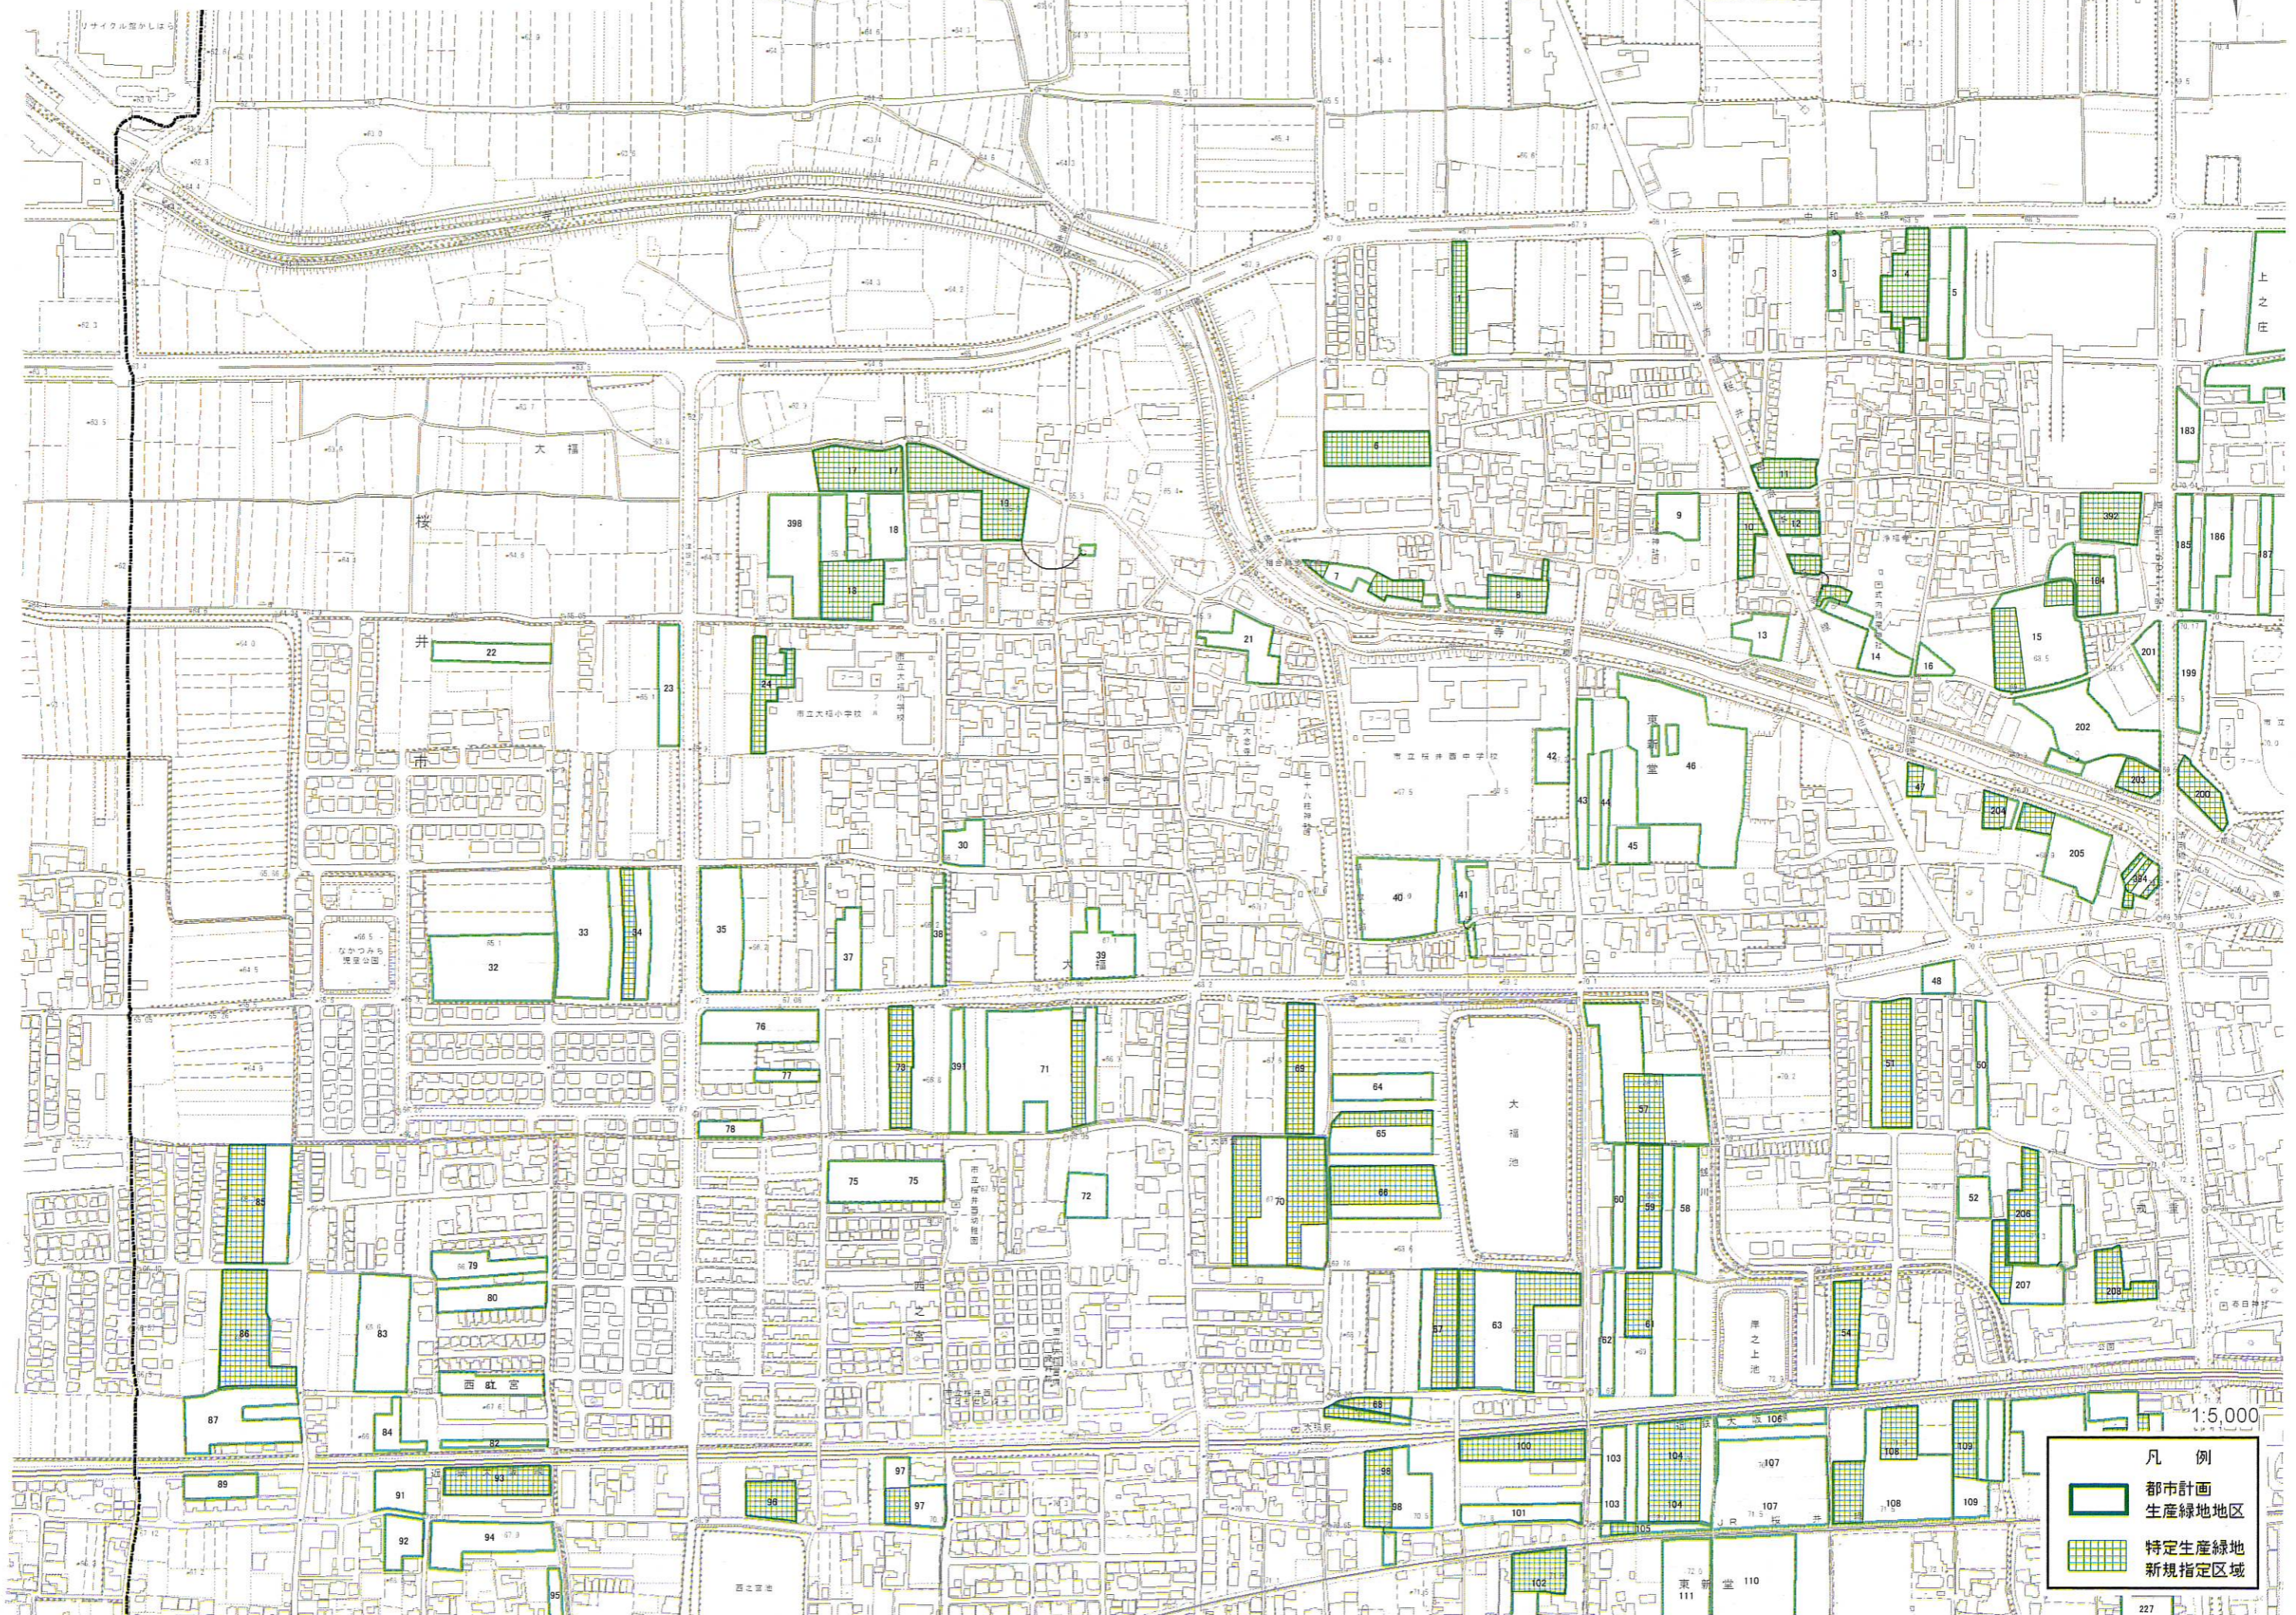

特定生産緑地(桜井市)指定図 No. 1

凡例

- 都市計画生産緑地地区
- 特定生産緑地新規指定区域

特定生産緑地(桜井市)指定図 No. 2

櫻
原
市

1:5,000

凡 例	
	都市計画 生産緑地地区
	特定生産緑地 新規指定区域

特定生産緑地(桜井市)指定図 No. 3

1:5,000

凡例

- 都市計画生産緑地地区
- 特定生産緑地新規指定区域

特定生産緑地(桜井市)指定図 No. 4

凡例

- 都市計画生産緑地地区
- 特定生産緑地新規指定区域

1:5,000

特定生産緑地(桜井市)指定図 No.5

1:5,000

凡例

- 都市計画生産緑地地区
- 特定生産緑地
- 新規指定区域

特定生産緑地(桜井市)指定図 No.6

1:5,000

凡例

- 都市計画生産緑地地区
- 特定生産緑地
- 新規指定区域

特定生産緑地(桜井市)指定図 No. 7

1:5,000

凡例

	都市計画 生産緑地地区
	特定生産緑地 新規指定区域