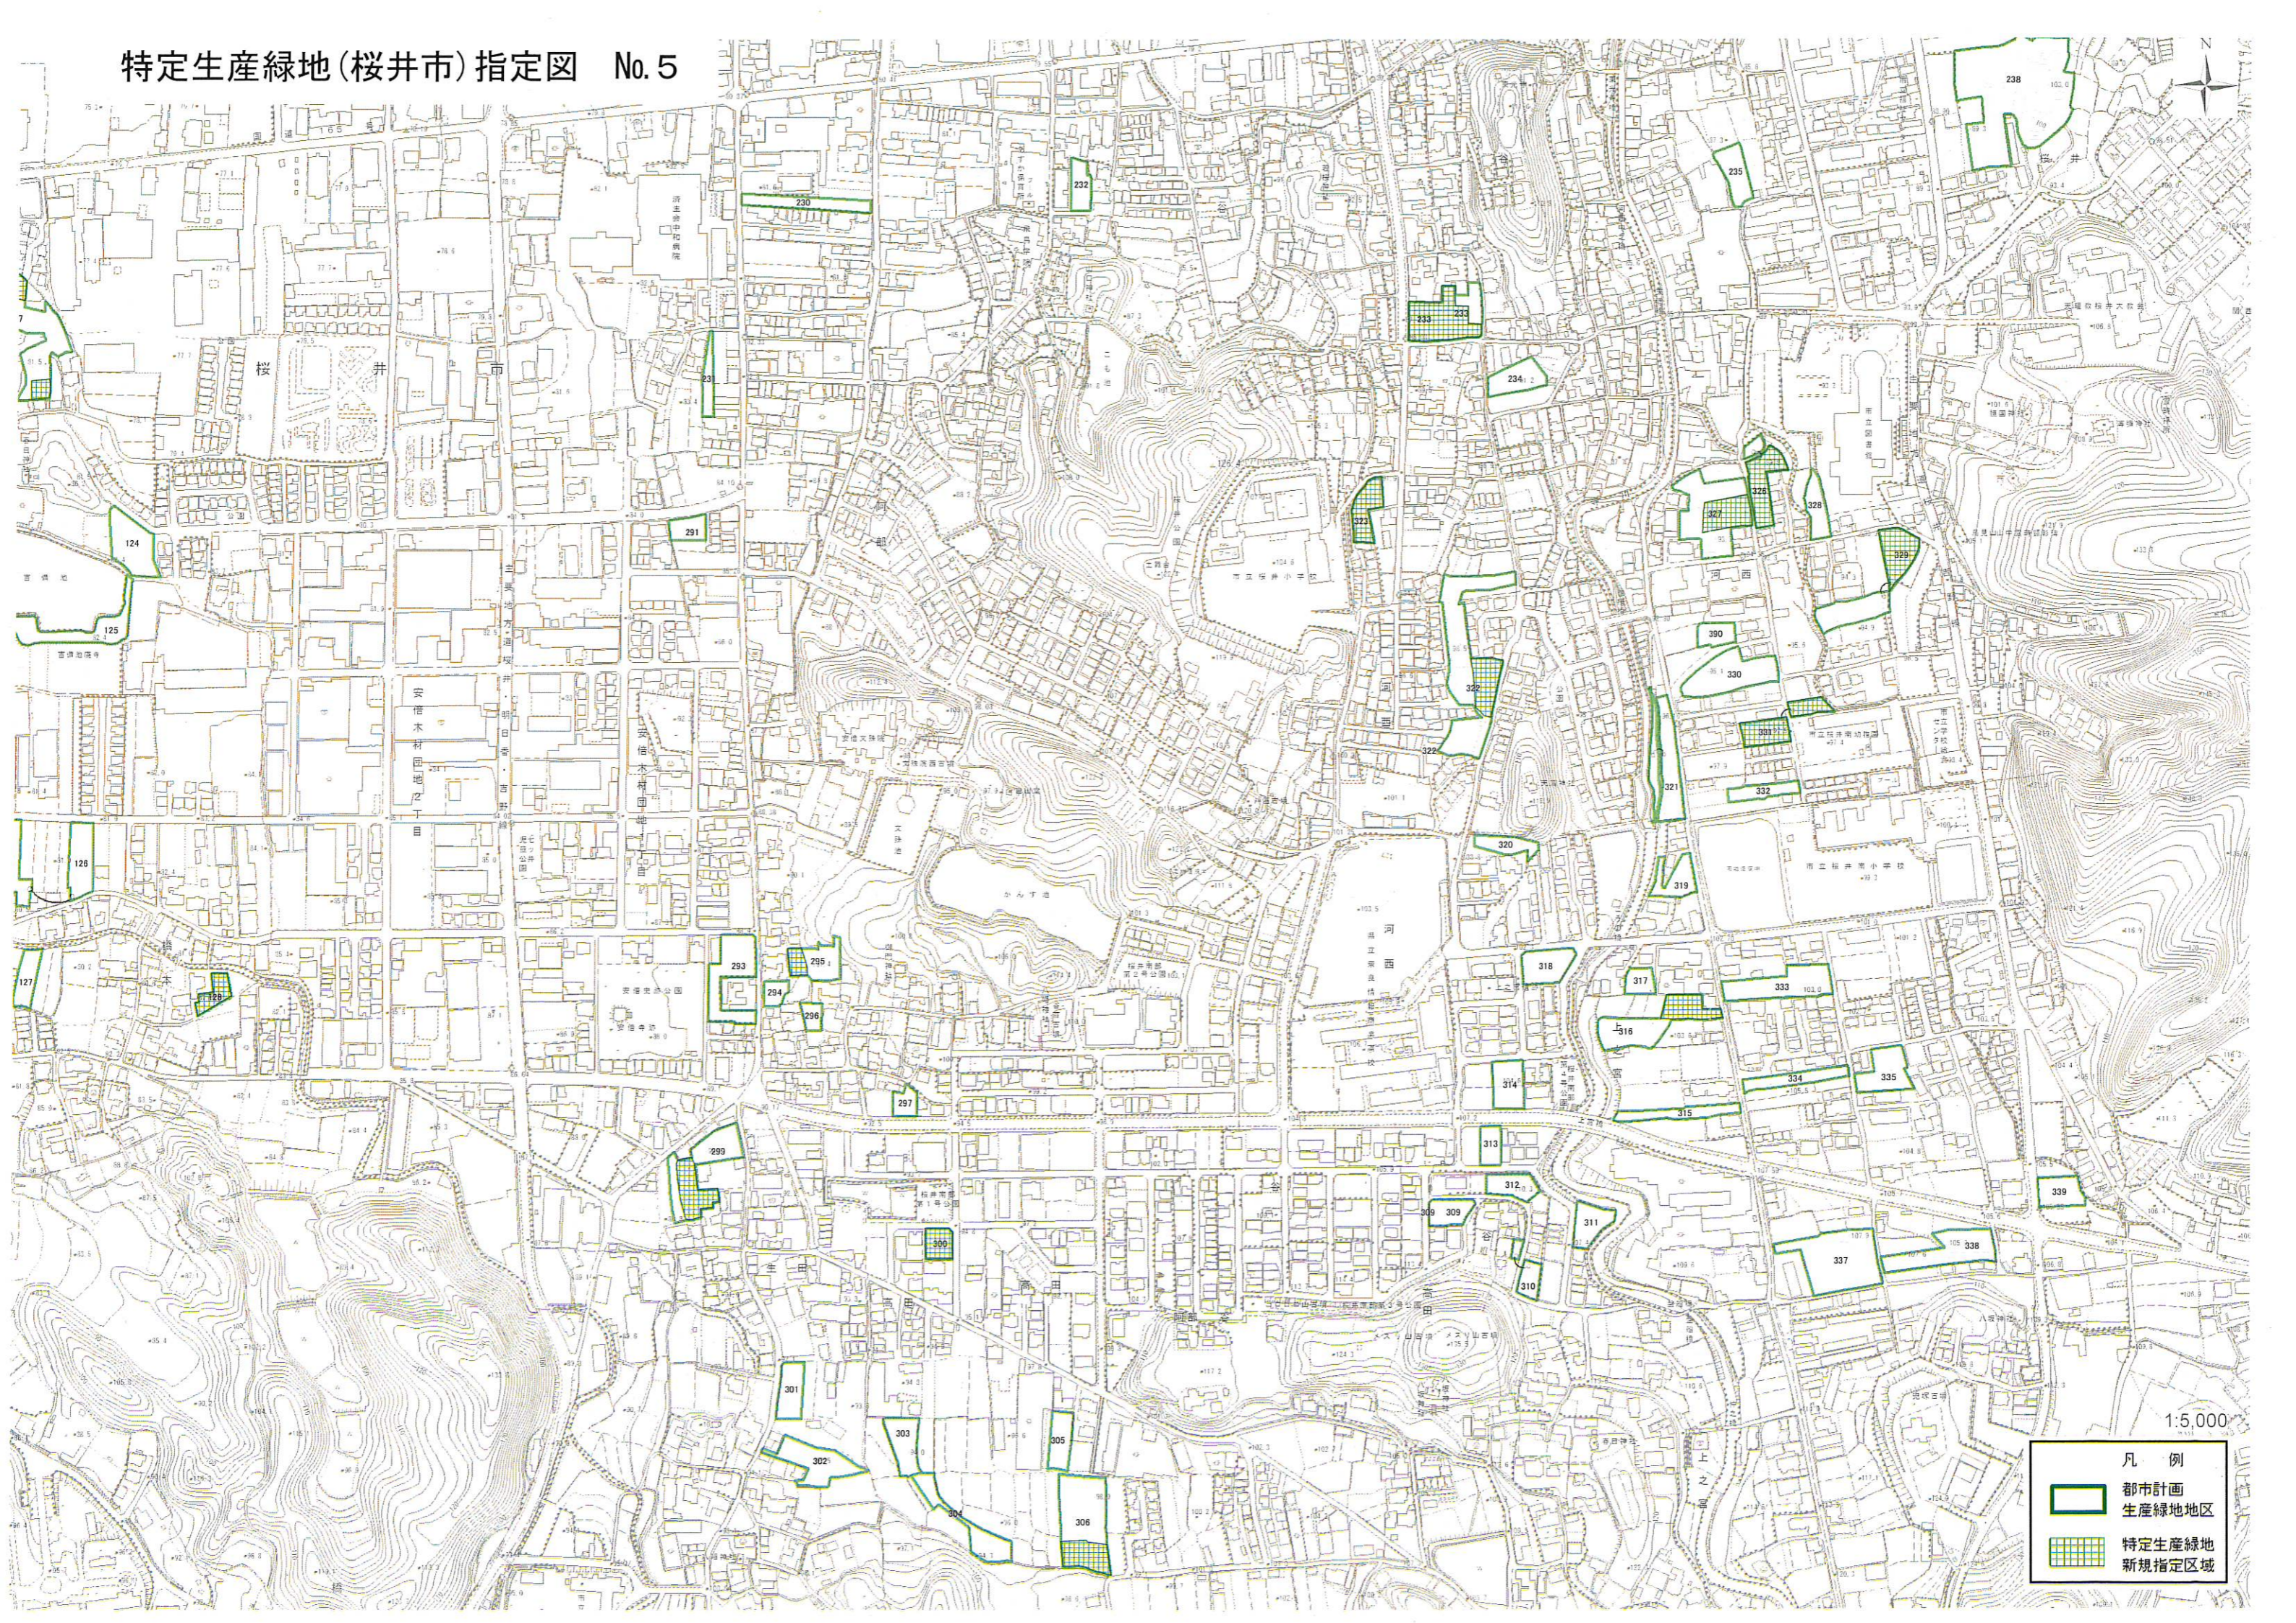

特定生産緑地(桜井市)指定図 No. 1

凡例

- 都市計画生産緑地地区
- 特定生産緑地新規指定区域

特定生産緑地(桜井市)指定図 No. 2

櫻
原
市

1:5,000

凡 例	
	都市計画 生産緑地地区
	特定生産緑地 新規指定区域

特定生産緑地(桜井市)指定図 No. 3

1:5,000

凡例

- 都市計画生産緑地地区
- 特定生産緑地新規指定区域

特定生産緑地(桜井市)指定図 No. 4

凡例

- 都市計画生産緑地地区
- 特定生産緑地新規指定区域

1:5,000

特定生産緑地(桜井市)指定図 No.5

1:5,000

凡例

- 都市計画生産緑地地区
- 特定生産緑地
- 新規指定区域

特定生産緑地(桜井市)指定図 No.6

1:5,000

凡例

- 都市計画生産緑地地区
- 特定生産緑地
- 新規指定区域

特定生産緑地(桜井市)指定図 No. 7

1:5,000

凡例

	都市計画 生産緑地地区
	特定生産緑地 新規指定区域