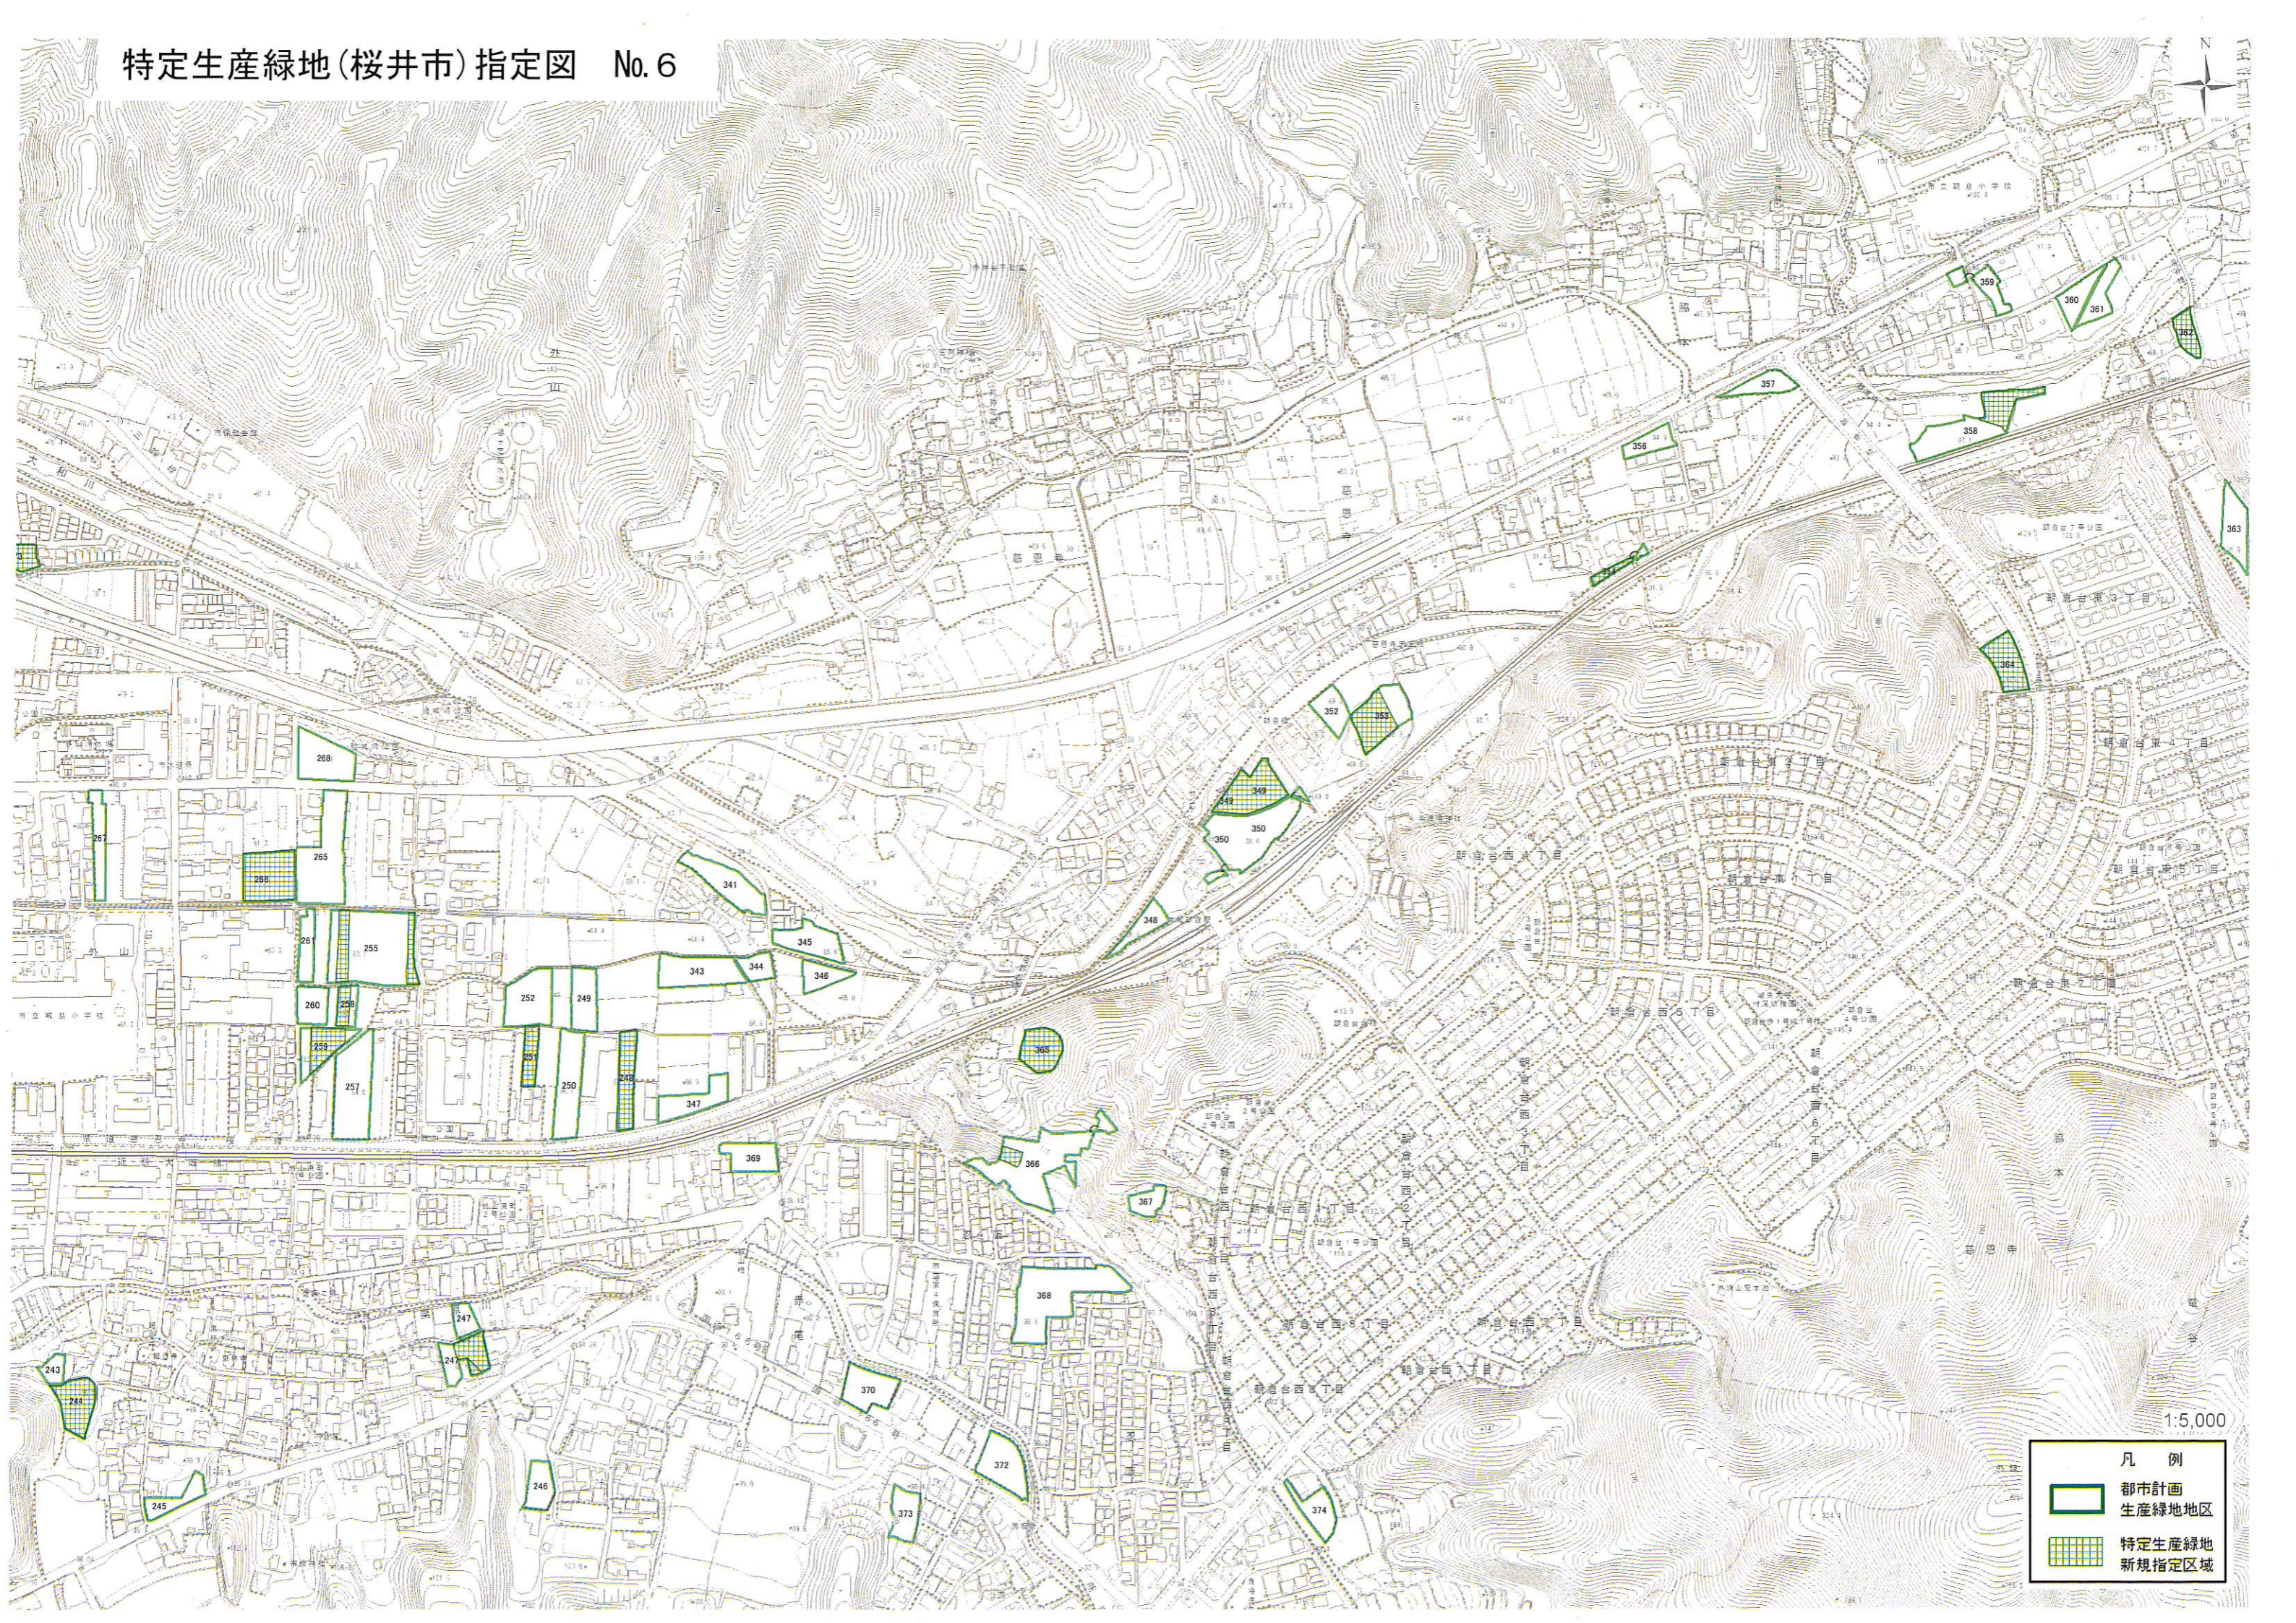

特定生産緑地(桜井市)指定図 No. 1

凡例

- 都市計画生産緑地地区
- 特定生産緑地新規指定区域

特定生産緑地(桜井市)指定図 No. 2

櫻
原
市

1:5,000

凡 例	
	都市計画 生産緑地地区
	特定生産緑地 新規指定区域

特定生産緑地(桜井市)指定図 No. 3

1:5,000

凡例

- 都市計画生産緑地地区
- 特定生産緑地新規指定区域

特定生産緑地(桜井市)指定図 No. 4

凡例

- 都市計画生産緑地地区
- 特定生産緑地新規指定区域

1:5,000

特定生産緑地(桜井市)指定図 No.5

1:5,000

凡例

- 都市計画生産緑地地区
- 特定生産緑地
- 新規指定区域

特定生産緑地(桜井市)指定図 No.6

1:5,000

凡例

- 都市計画生産緑地地区
- 特定生産緑地
- 新規指定区域

特定生産緑地(桜井市)指定図 No. 7

1:5,000

凡例

	都市計画 生産緑地地区
	特定生産緑地 新規指定区域