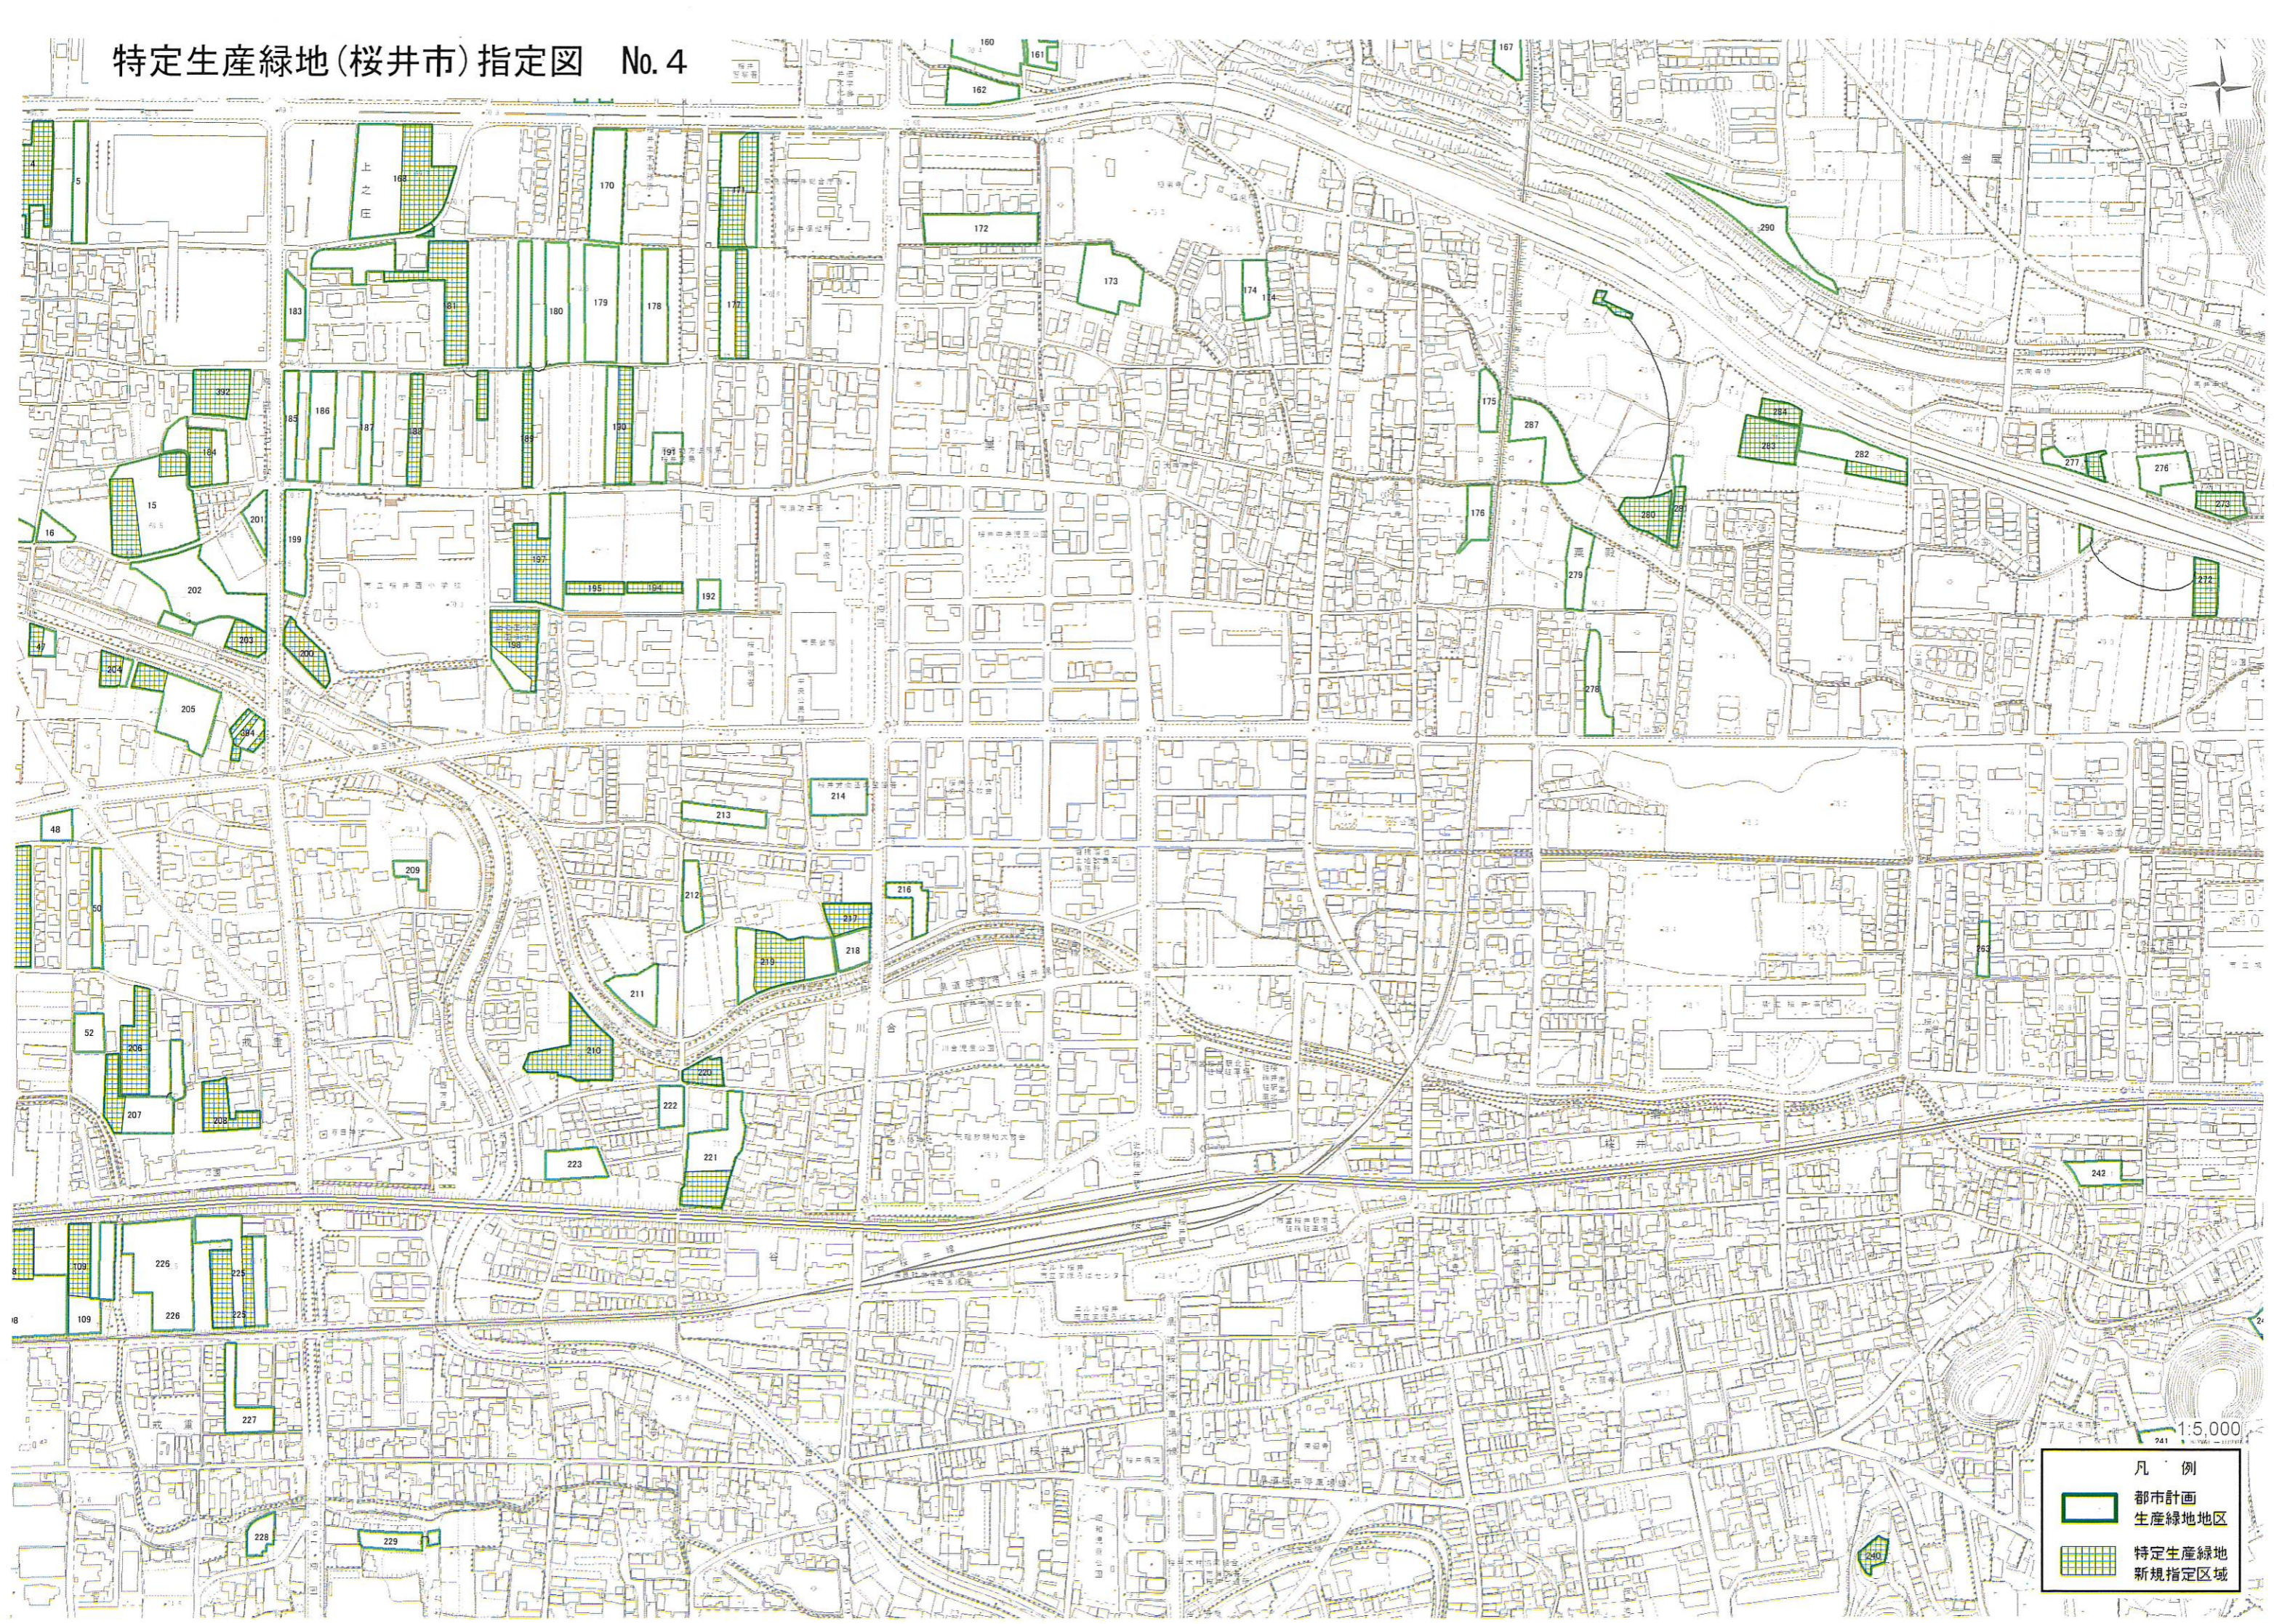

特定生産緑地(桜井市)指定図 No. 1

凡例

- 都市計画生産緑地地区
- 特定生産緑地新規指定区域

特定生産緑地(桜井市)指定図 No. 2

櫻
原
市

1:5,000

凡 例	
	都市計画 生産緑地地区
	特定生産緑地 新規指定区域

特定生産緑地(桜井市)指定図 No. 3

1:5,000

凡例

- 都市計画生産緑地地区
- 特定生産緑地新規指定区域

特定生産緑地(桜井市)指定図 No. 4

凡例

- 都市計画生産緑地地区
- 特定生産緑地新規指定区域

1:5,000

特定生産緑地(桜井市)指定図 No.5

1:5,000

凡例

- 都市計画生産緑地地区
- 特定生産緑地
- 新規指定区域

特定生産緑地(桜井市)指定図 No.6

1:5,000

凡例

- 都市計画生産緑地地区
- 特定生産緑地
- 新規指定区域

特定生産緑地(桜井市)指定図 No. 7

1:5,000

凡例

	都市計画 生産緑地地区
	特定生産緑地 新規指定区域