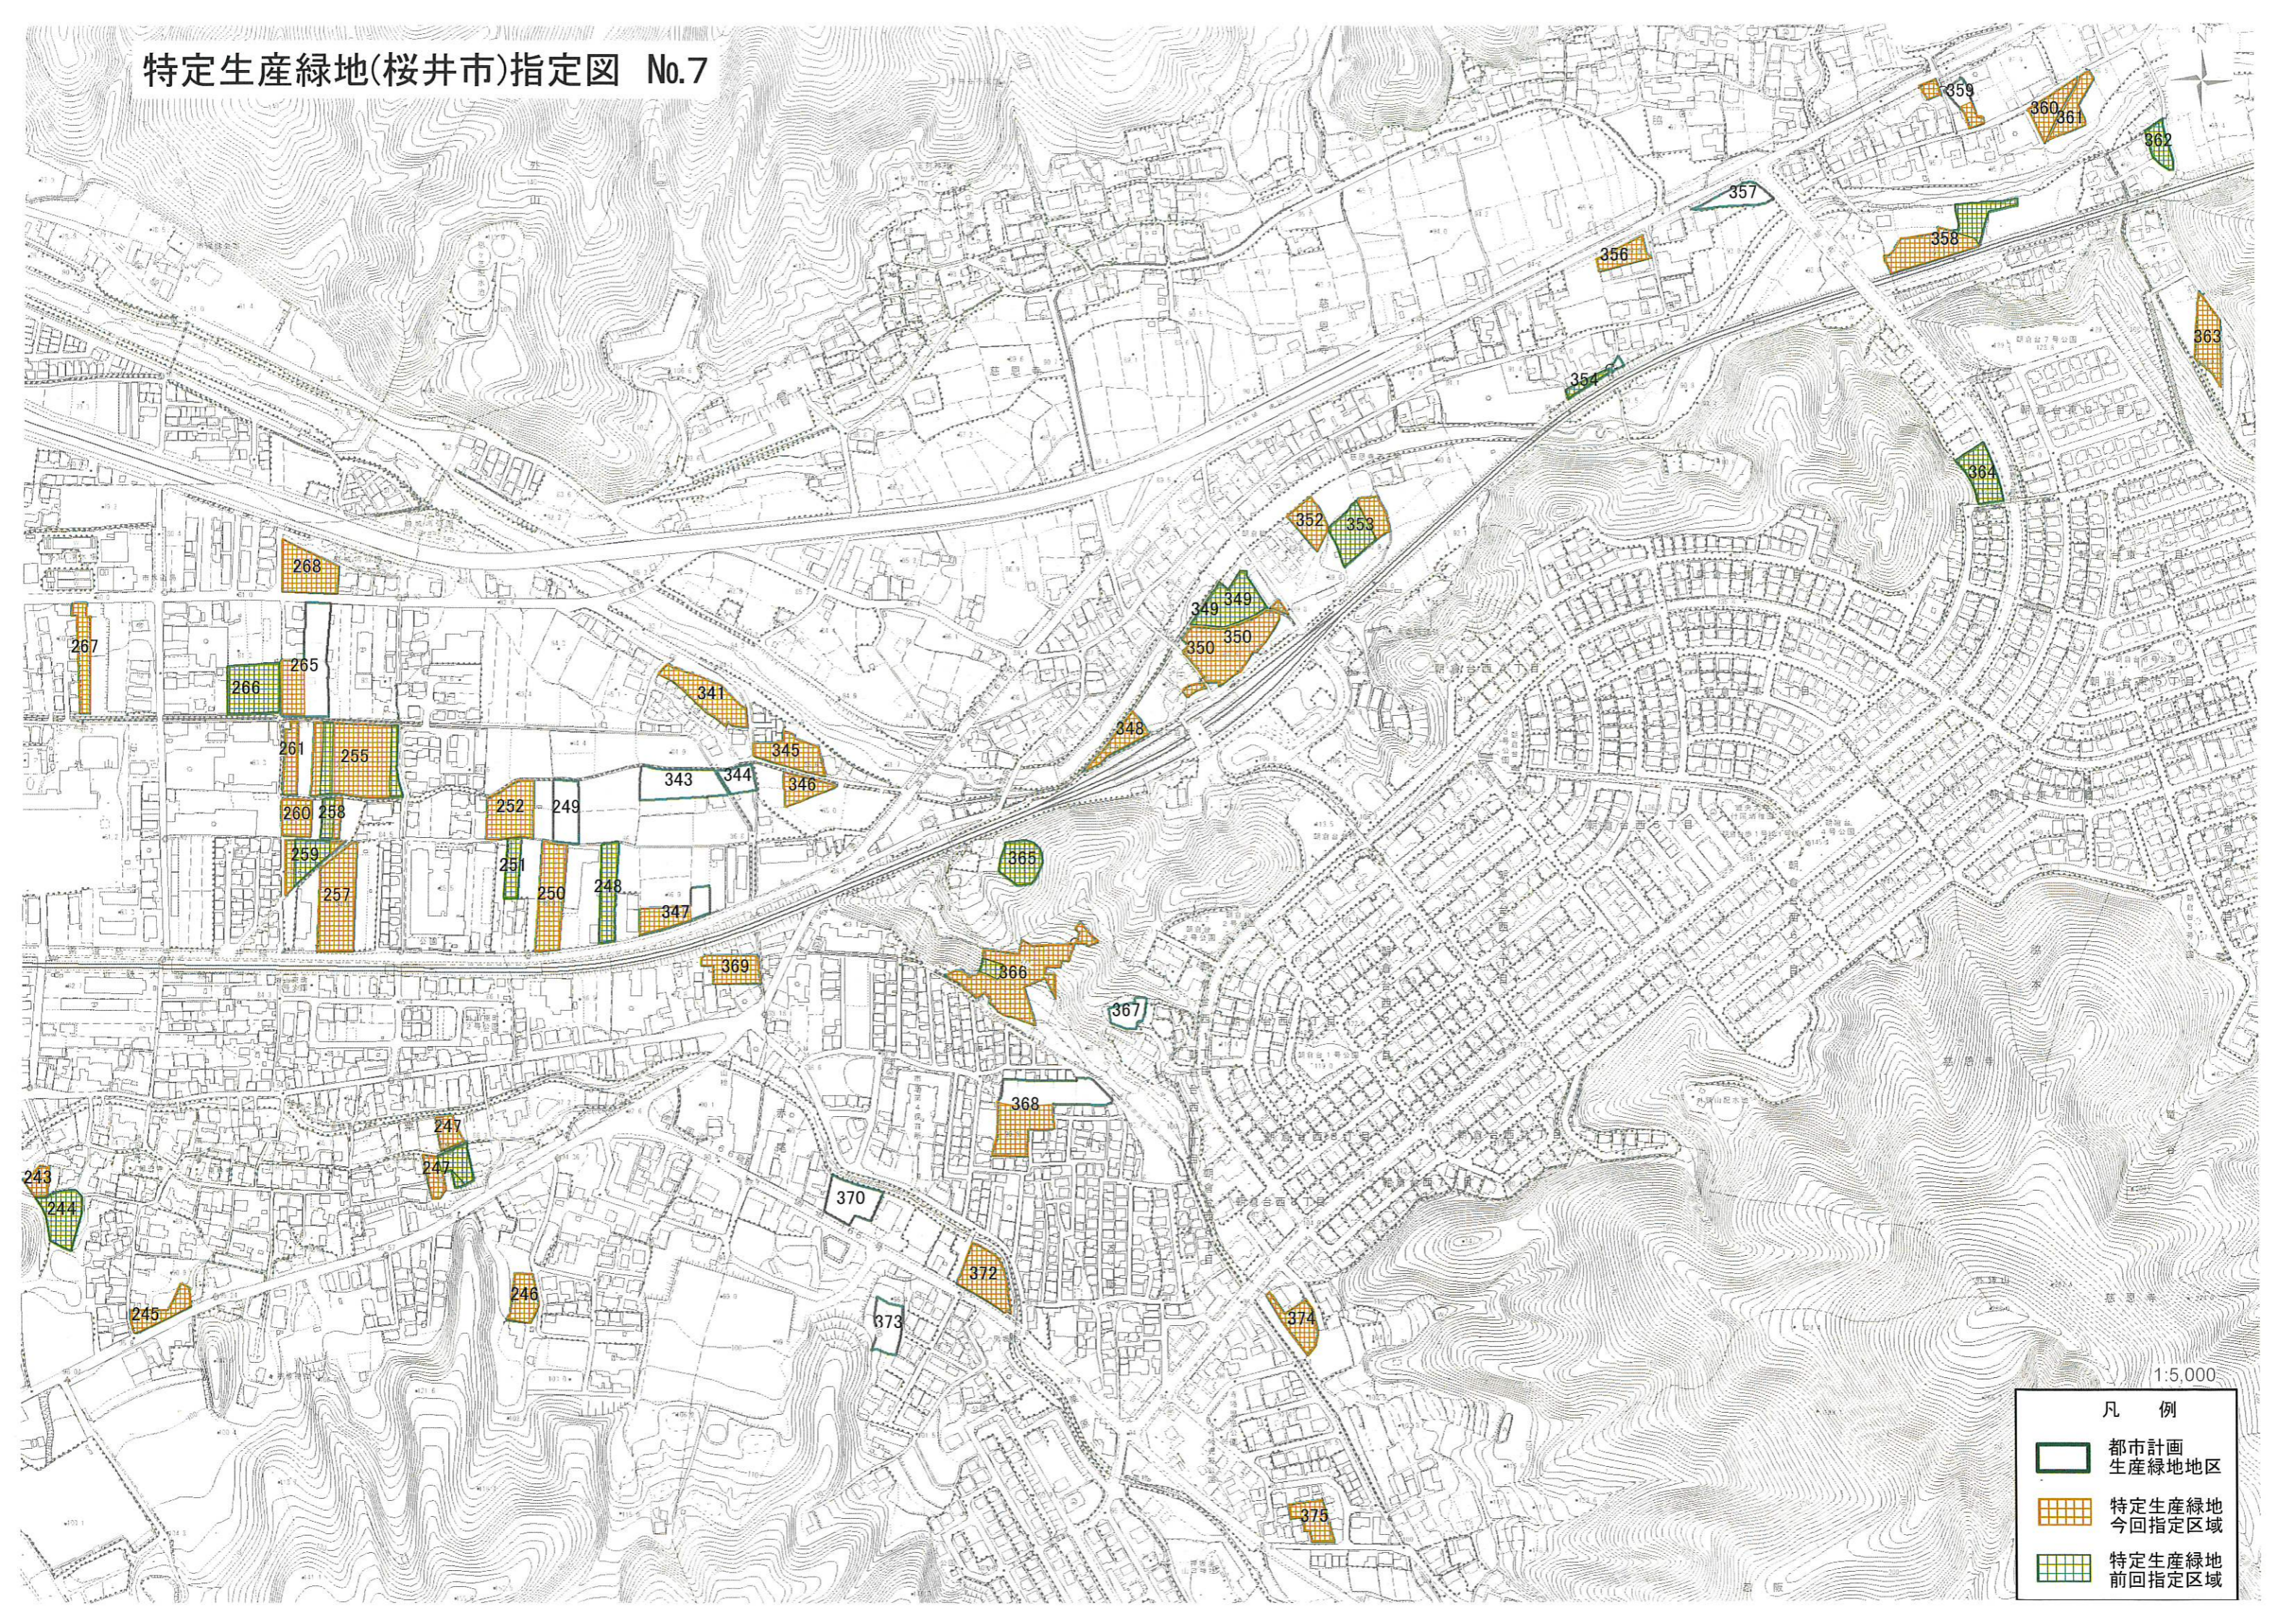

# 特定生産緑地(桜井市)指定図 No.6

1:5,000

凡例

- 都市計画生産緑地地区
- 特定生産緑地今回指定区域
- 特定生産緑地前回指定区域

# 特定生産緑地(桜井市)指定図 No.7

1:5,000

凡例

- 都市計画生産緑地地区
- 特定生産緑地今回指定区域
- 特定生産緑地前回指定区域

# 特定生産緑地(桜井市)指定図 No.8

1:5,000

凡 例	
	都市計画 生産緑地地区
	特定生産緑地 今回指定区域
	特定生産緑地 前回指定区域