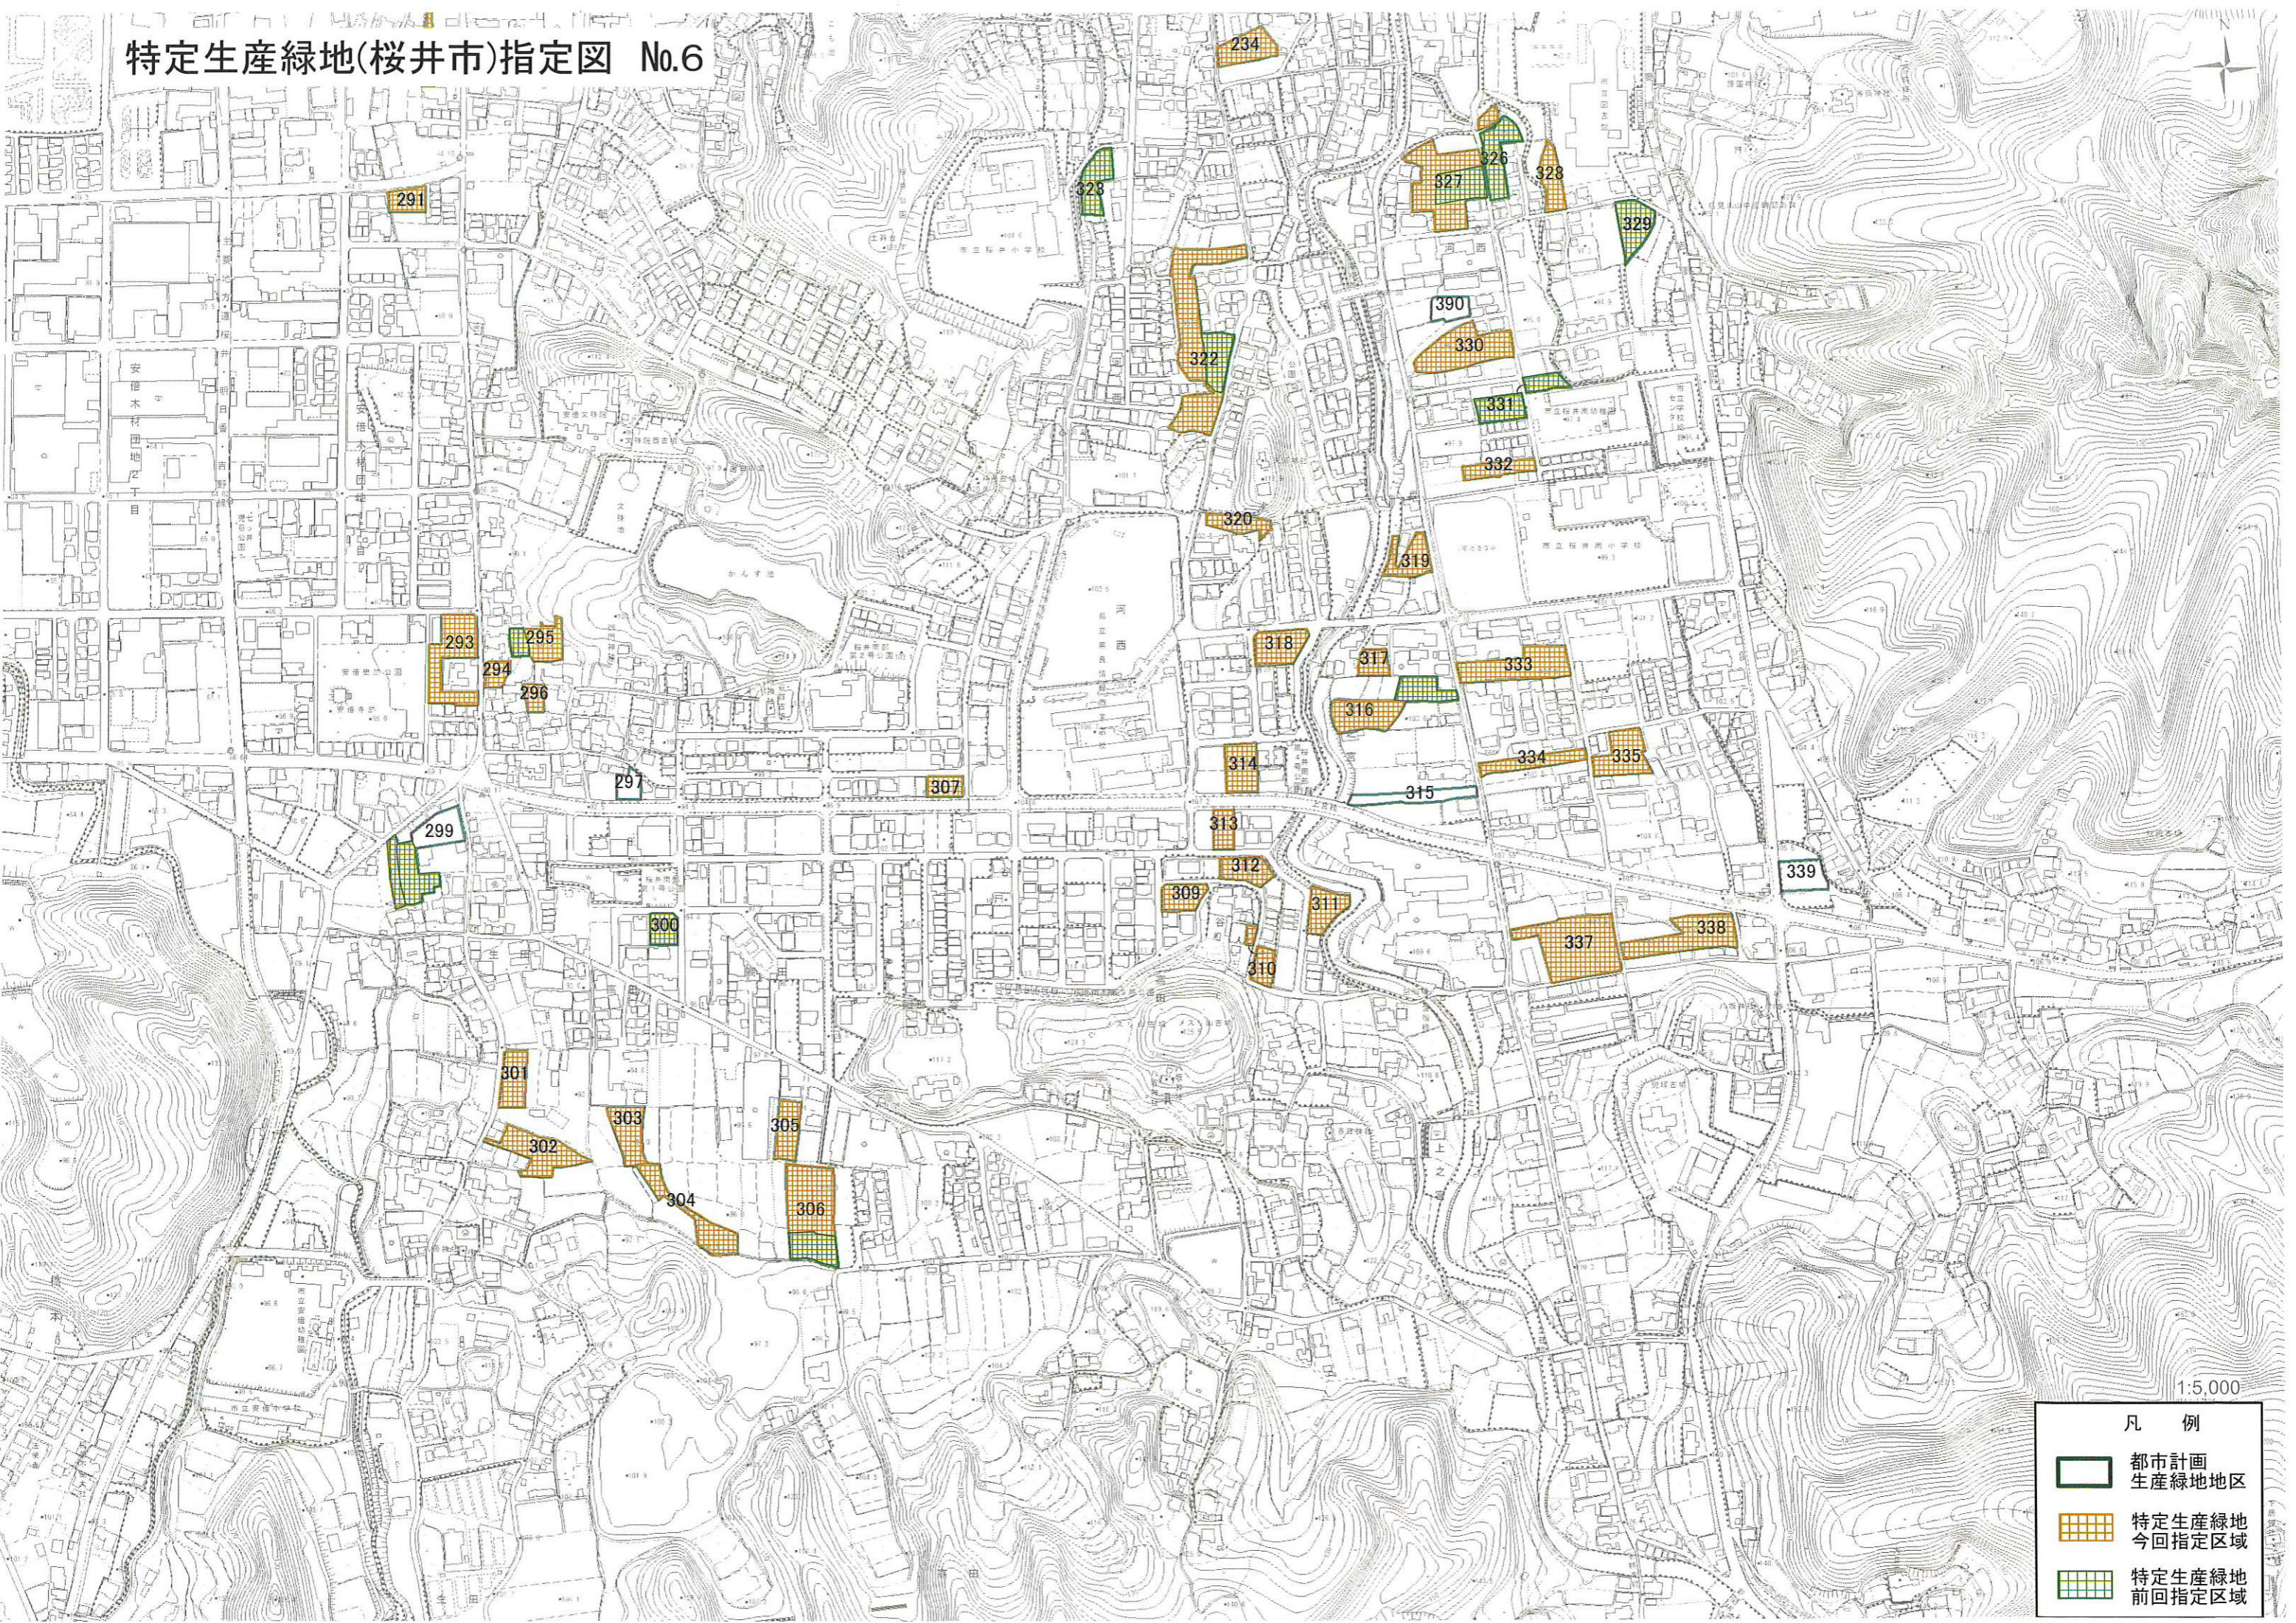

# 特定生産緑地(桜井市)指定図 No.4

1:5,000

凡例

- 都市計画生産緑地地区
- 特定生産緑地今回指定区域
- 特定生産緑地前回指定区域

# 特定生産緑地(桜井市)指定図 No.5

# 特定生産緑地(桜井市)指定図 No.6

1:5,000

凡例

- 都市計画生産緑地地区
- 特定生産緑地今回指定区域
- 特定生産緑地前回指定区域

# 特定生産緑地(桜井市)指定図 No.7

1:5,000

凡例

- 都市計画生産緑地地区
- 特定生産緑地今回指定区域
- 特定生産緑地前回指定区域