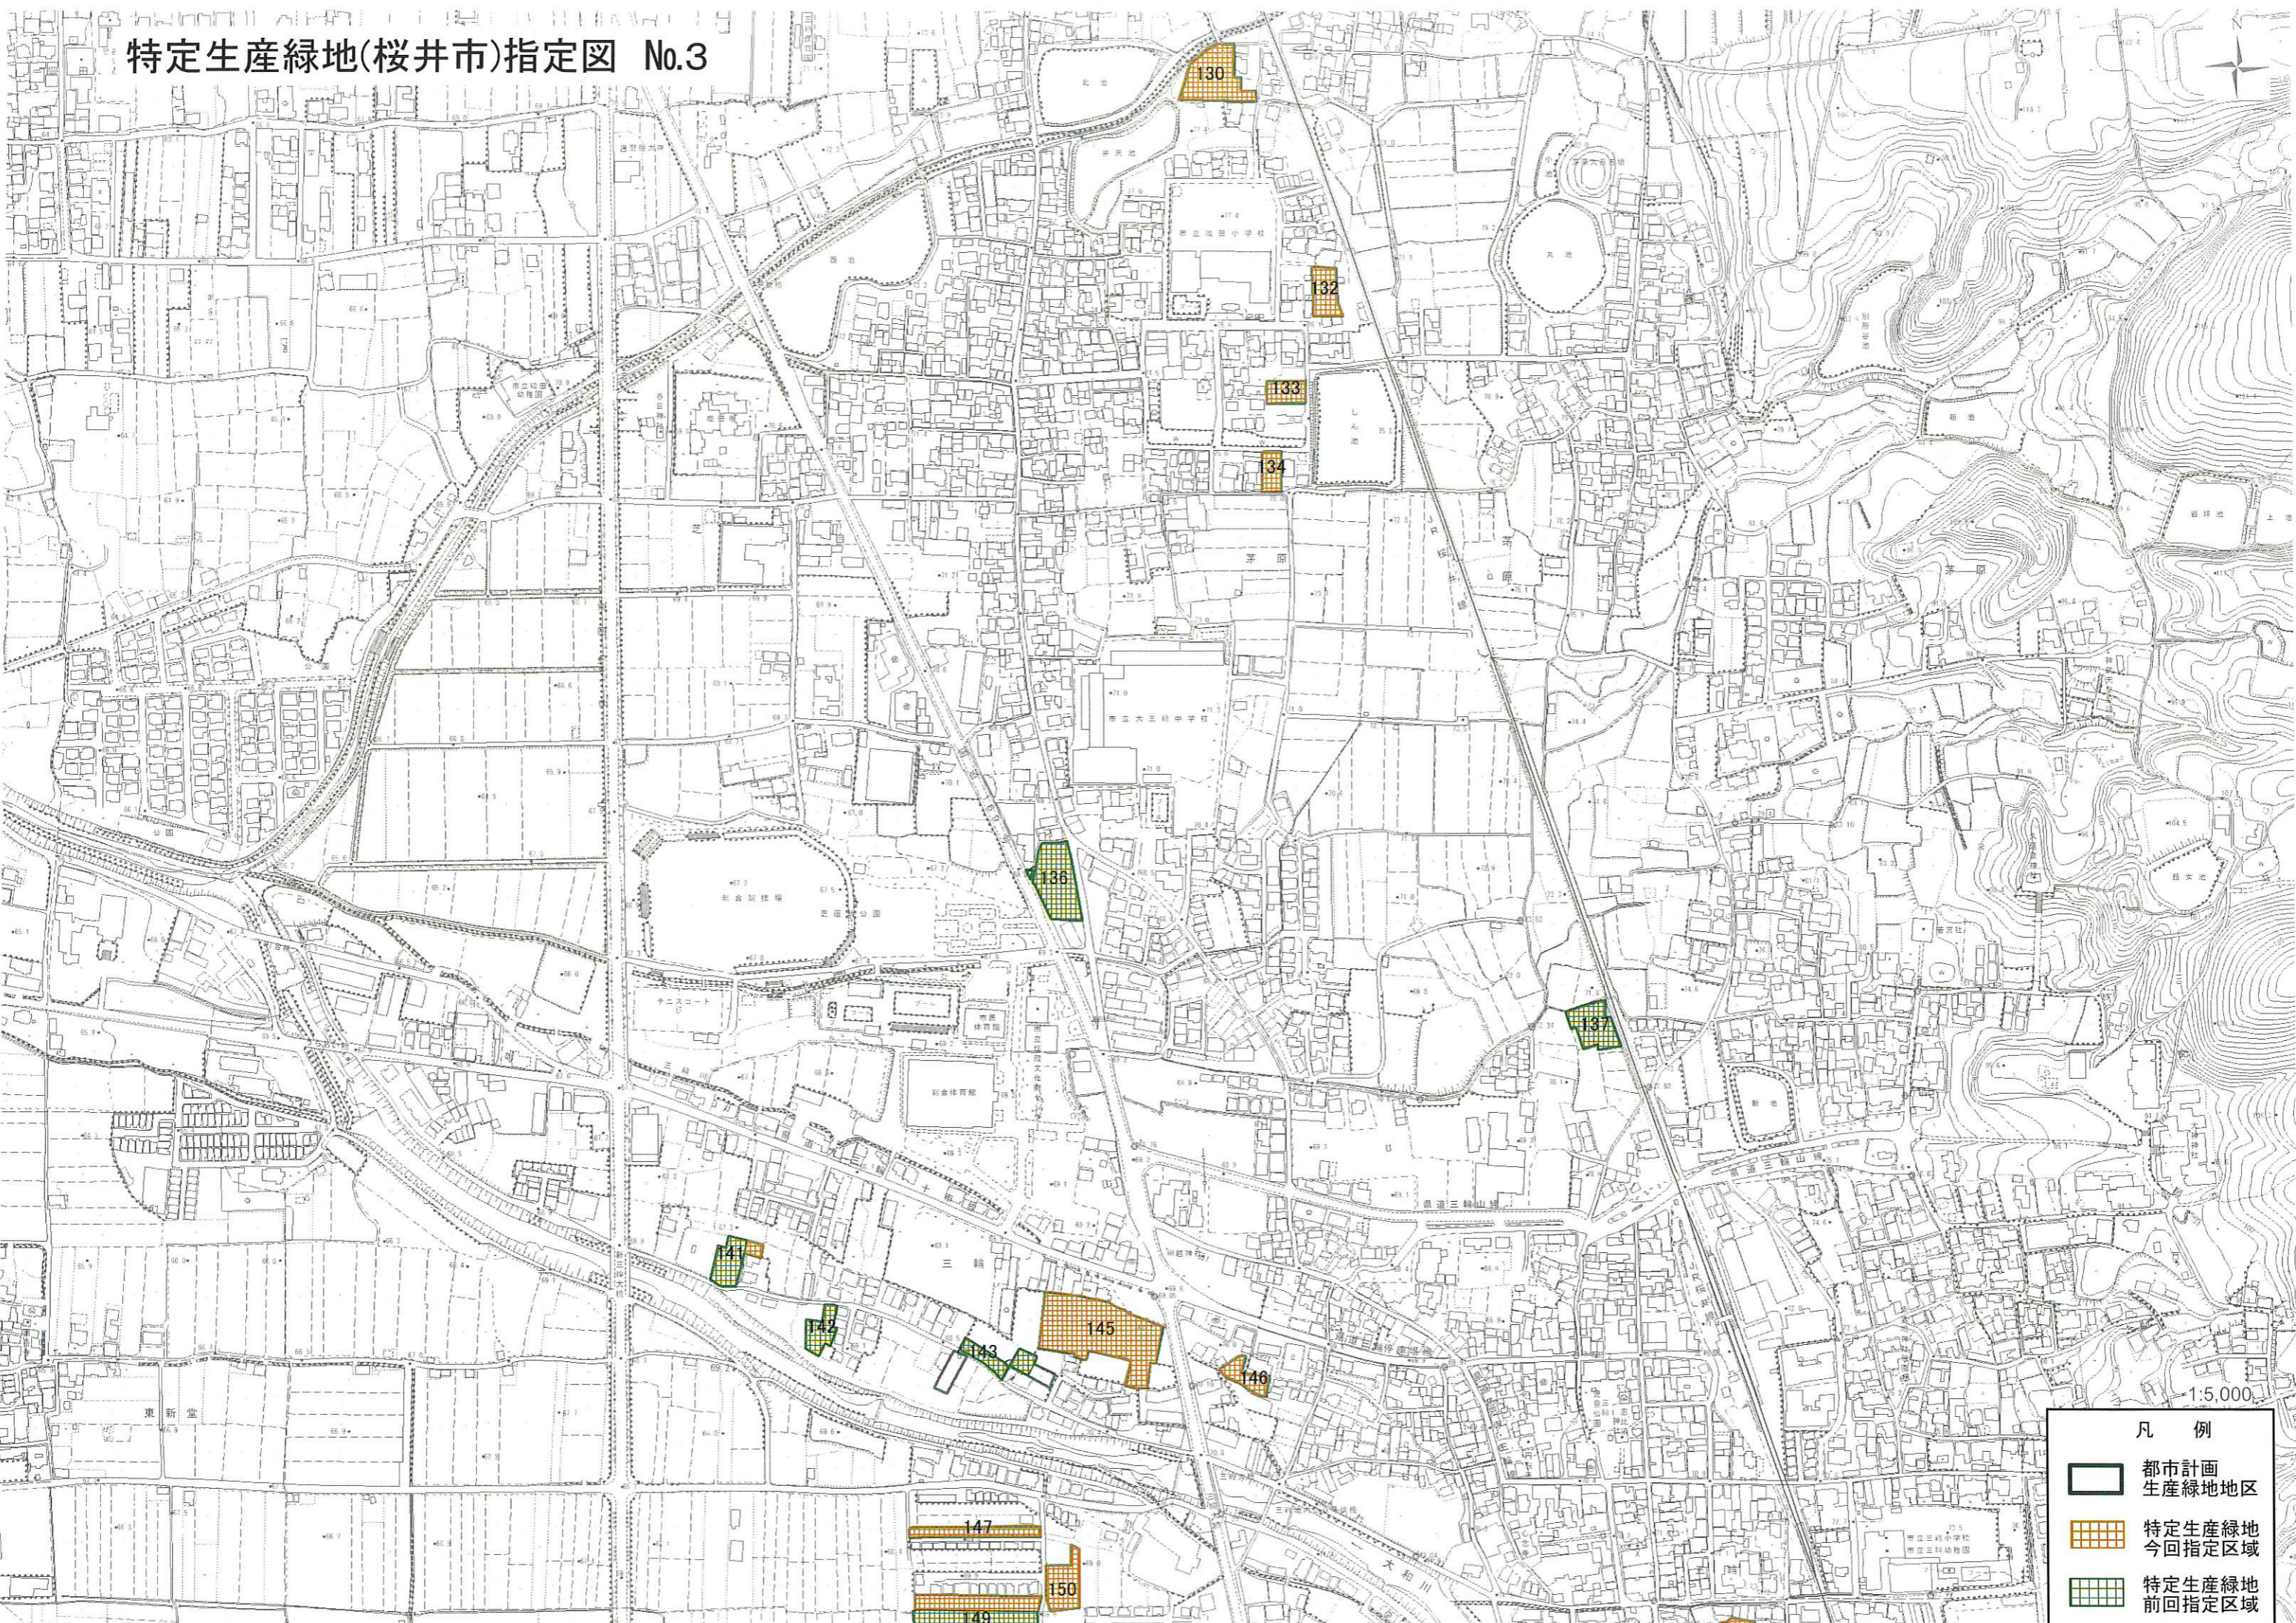

# 特定生産緑地(桜井市)指定図 No.1

1:5,000

凡例

- 都市計画  
生産緑地地区
- 特定生産緑地  
今回指定区域
- 特定生産緑地  
前回指定区域

# 特定生産緑地(桜井市)指定図 No.2

凡例

-  都市計画  
生産緑地地区
-  特定生産緑地  
今回指定区域
-  特定生産緑地  
前回指定区域

1:5,000

櫻  
井  
市

# 特定生産緑地(桜井市)指定図 No.3

1:5,000

凡例

- 都市計画生産緑地地区
- 特定生産緑地今回指定区域
- 特定生産緑地前回指定区域

# 特定生産緑地(桜井市)指定図 No.4

1:5,000

凡例

- 都市計画生産緑地地区
- 特定生産緑地今回指定区域
- 特定生産緑地前回指定区域