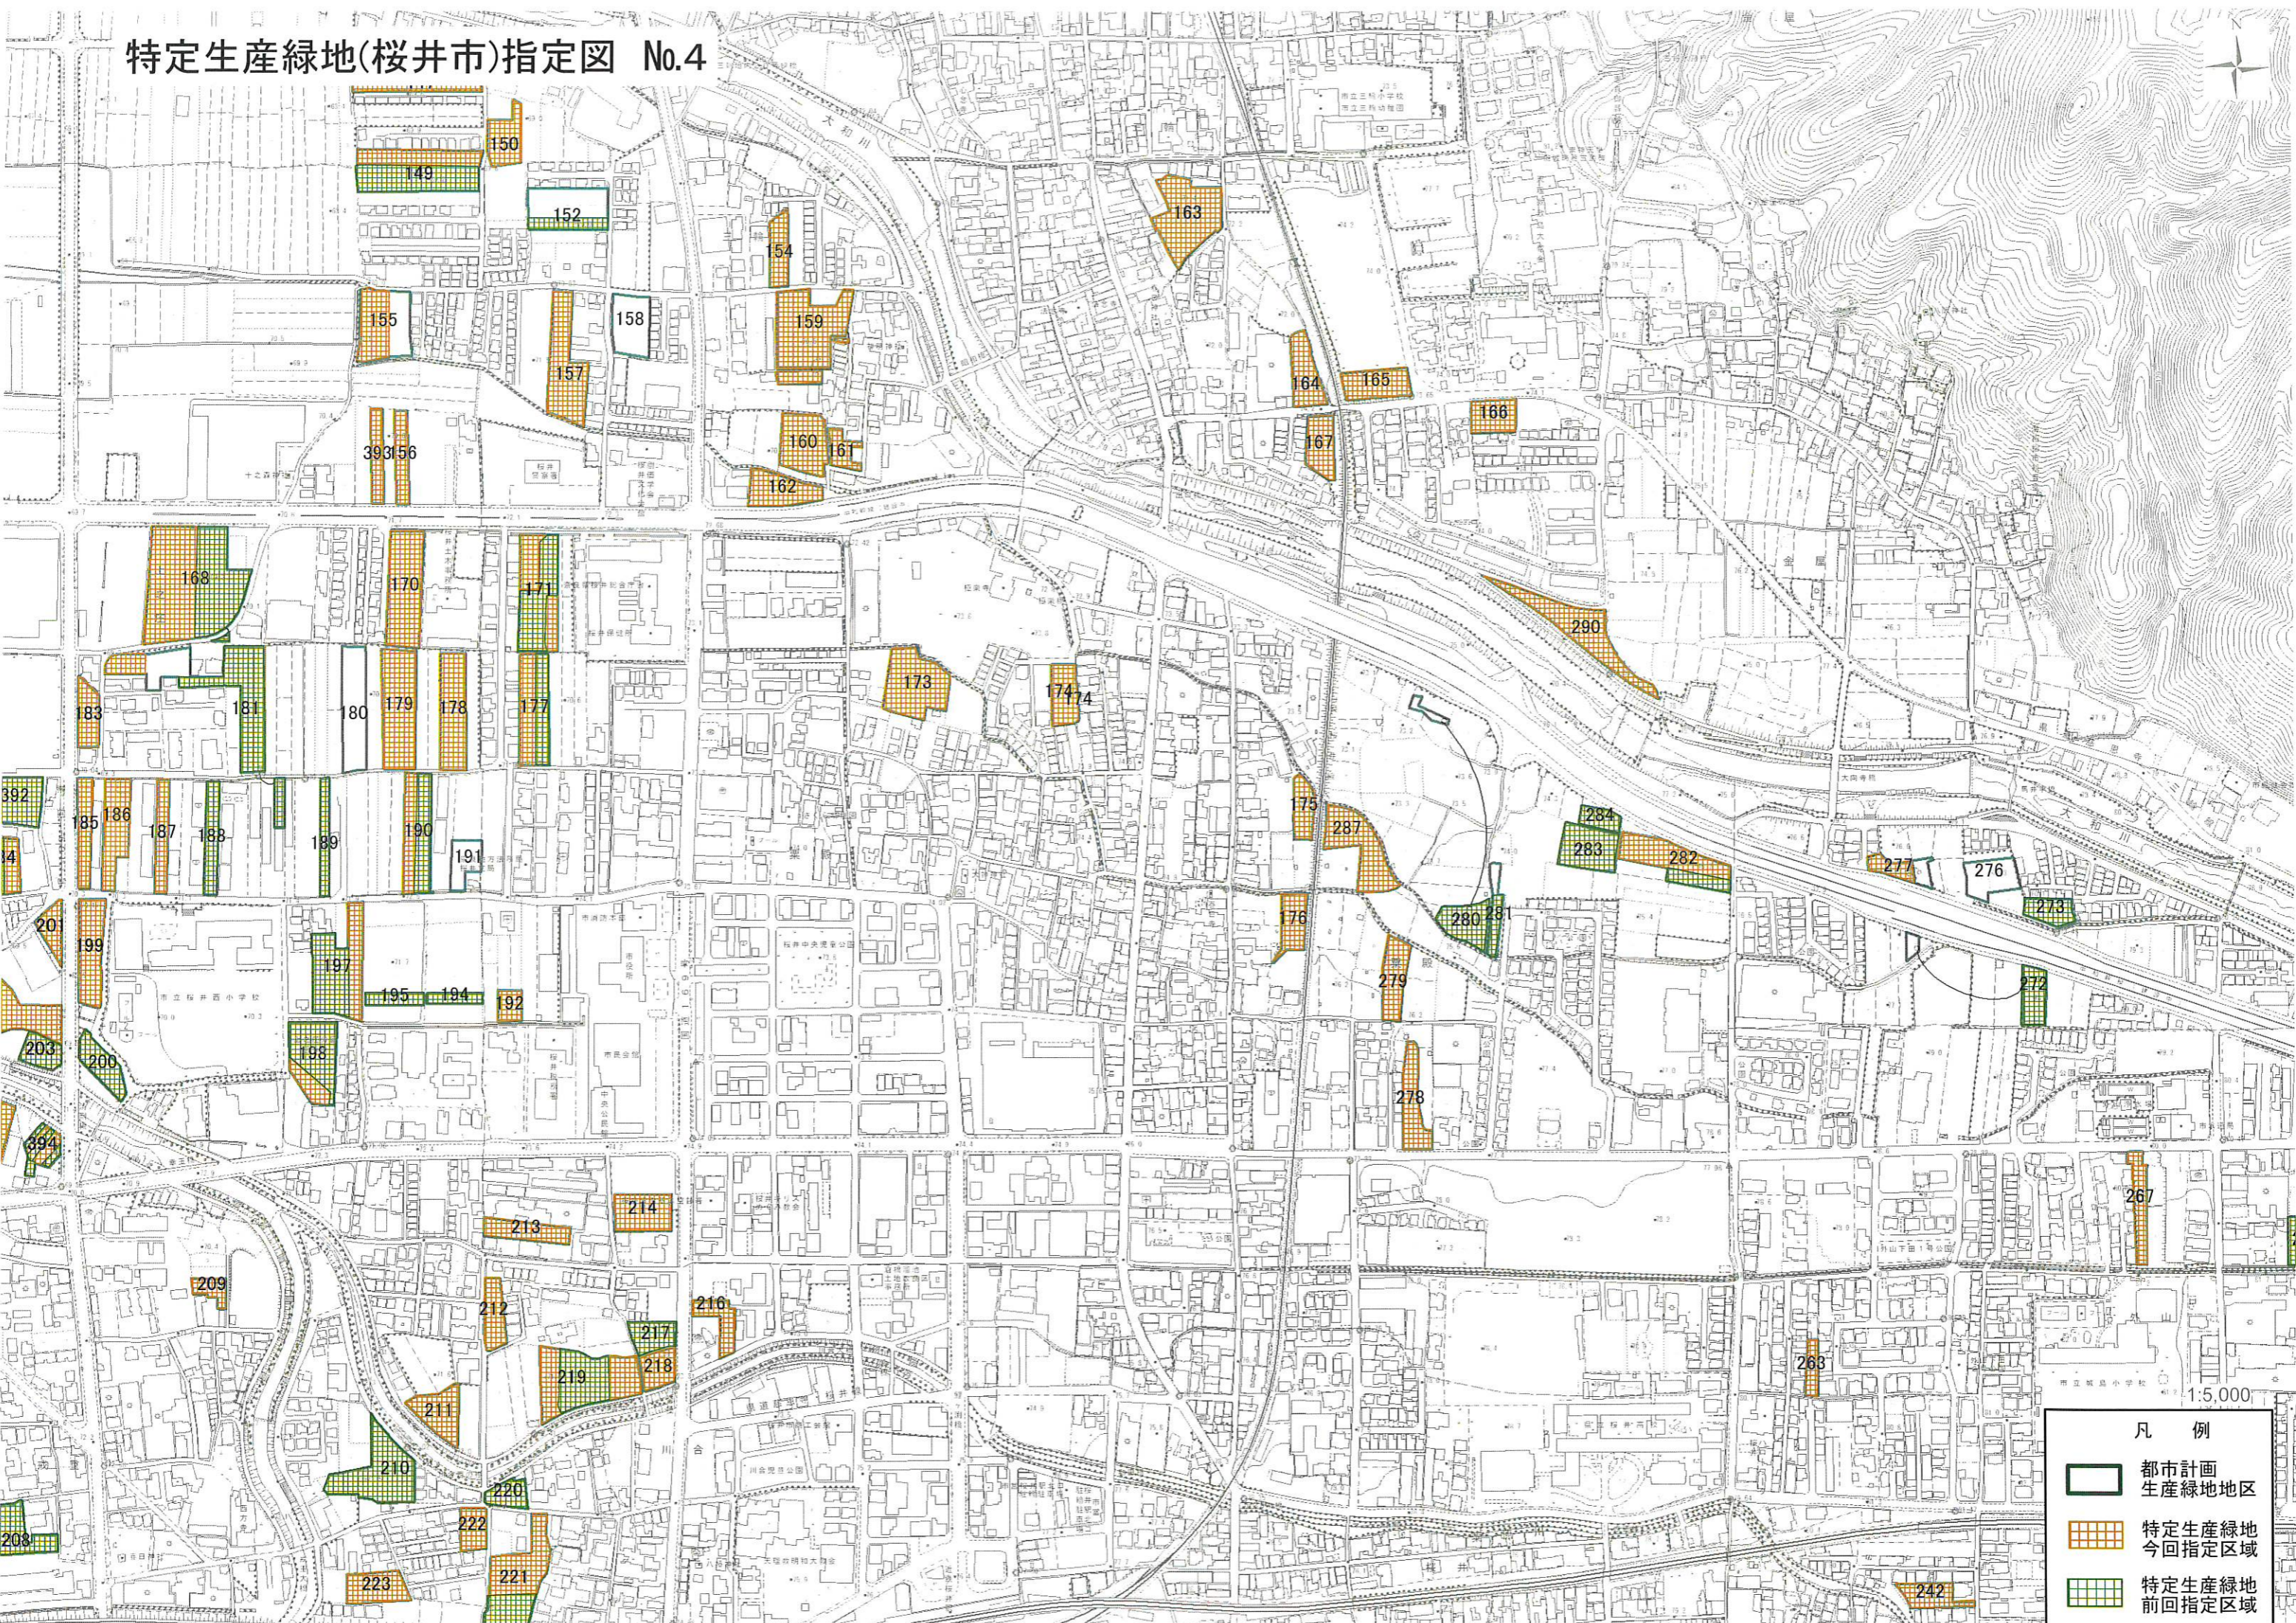

# 特定生産緑地(桜井市)指定図 No.1

1:5,000

凡例

- 都市計画  
生産緑地地区
- 特定生産緑地  
今回指定区域
- 特定生産緑地  
前回指定区域

# 特定生産緑地(桜井市)指定図 No.2

凡例

-  都市計画  
生産緑地地区
-  特定生産緑地  
今回指定区域
-  特定生産緑地  
前回指定区域

1:5,000

櫻  
井  
市

# 特定生産緑地(桜井市)指定図 No.3

1:5,000

凡例

- 都市計画生産緑地地区
- 特定生産緑地今回指定区域
- 特定生産緑地前回指定区域

# 特定生産緑地(桜井市)指定図 No.4

1:5,000

凡例

- 都市計画生産緑地地区
- 特定生産緑地今回指定区域
- 特定生産緑地前回指定区域