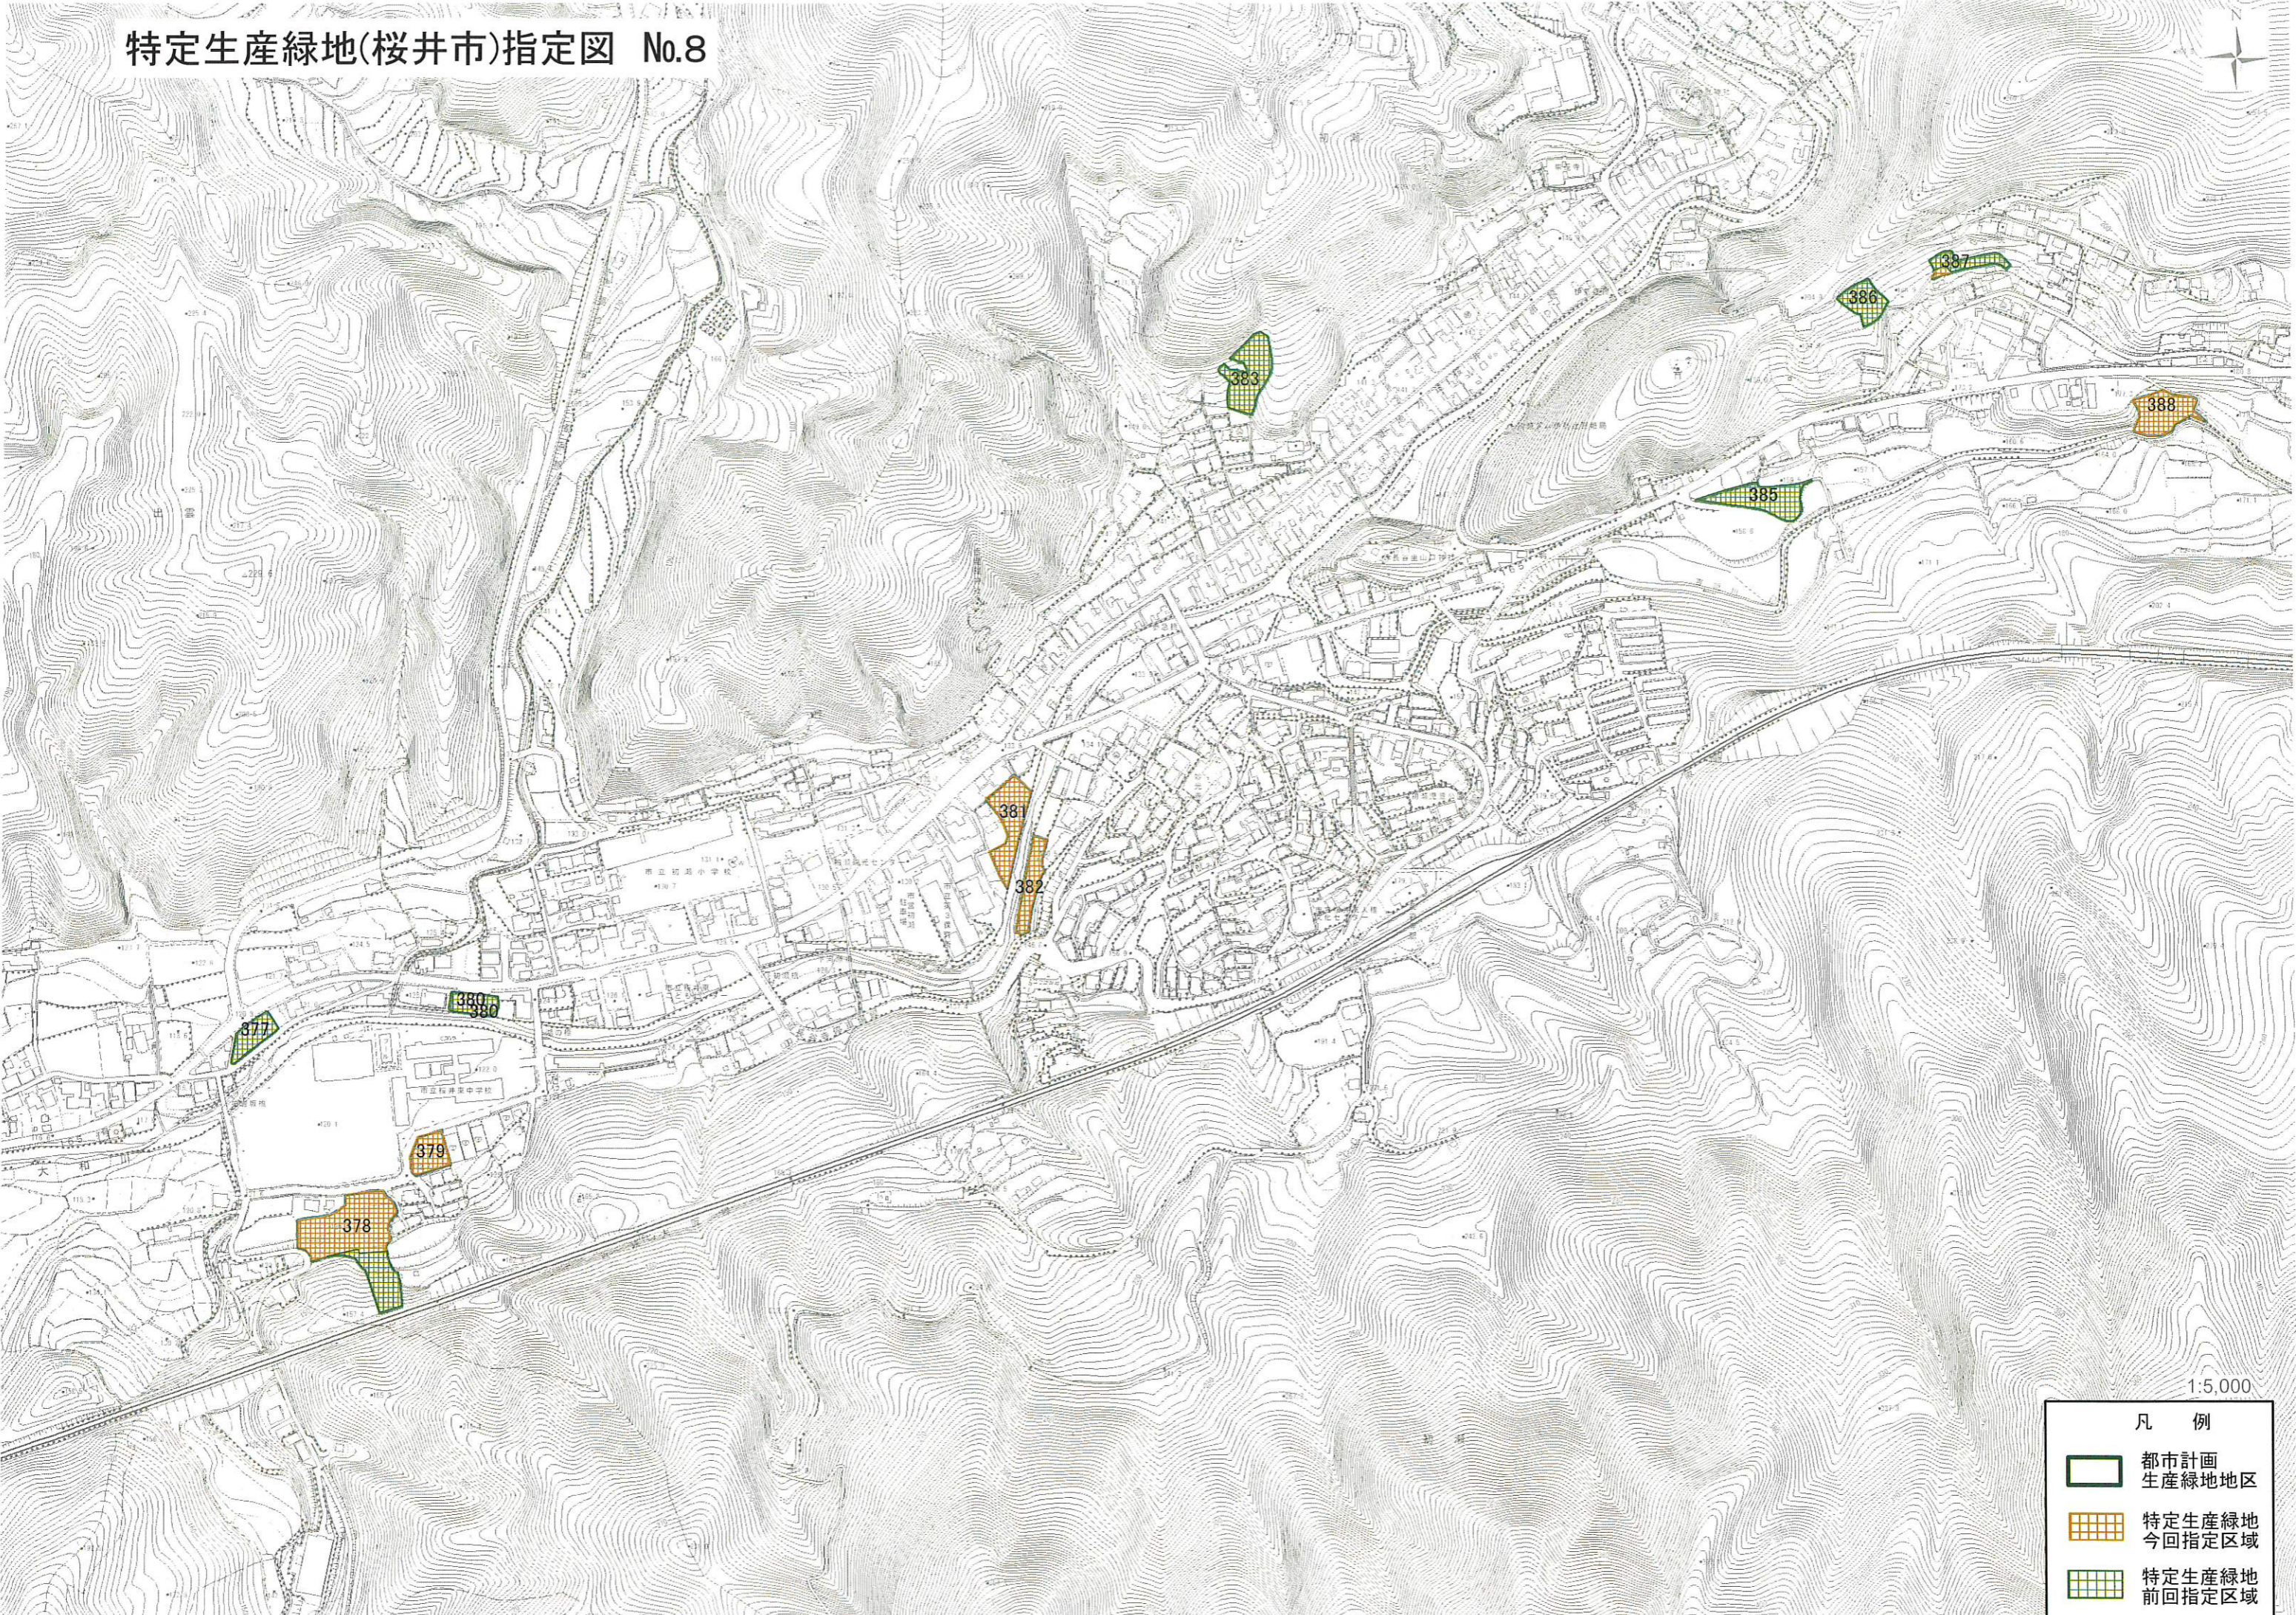

# 特定生産緑地(桜井市)指定図 No.7

1:5,000

凡例

- 都市計画生産緑地地区
- 特定生産緑地今回指定区域
- 特定生産緑地前回指定区域

# 特定生産緑地(桜井市)指定図 No.8

1:5,000

凡 例	
	都市計画 生産緑地地区
	特定生産緑地 今回指定区域
	特定生産緑地 前回指定区域