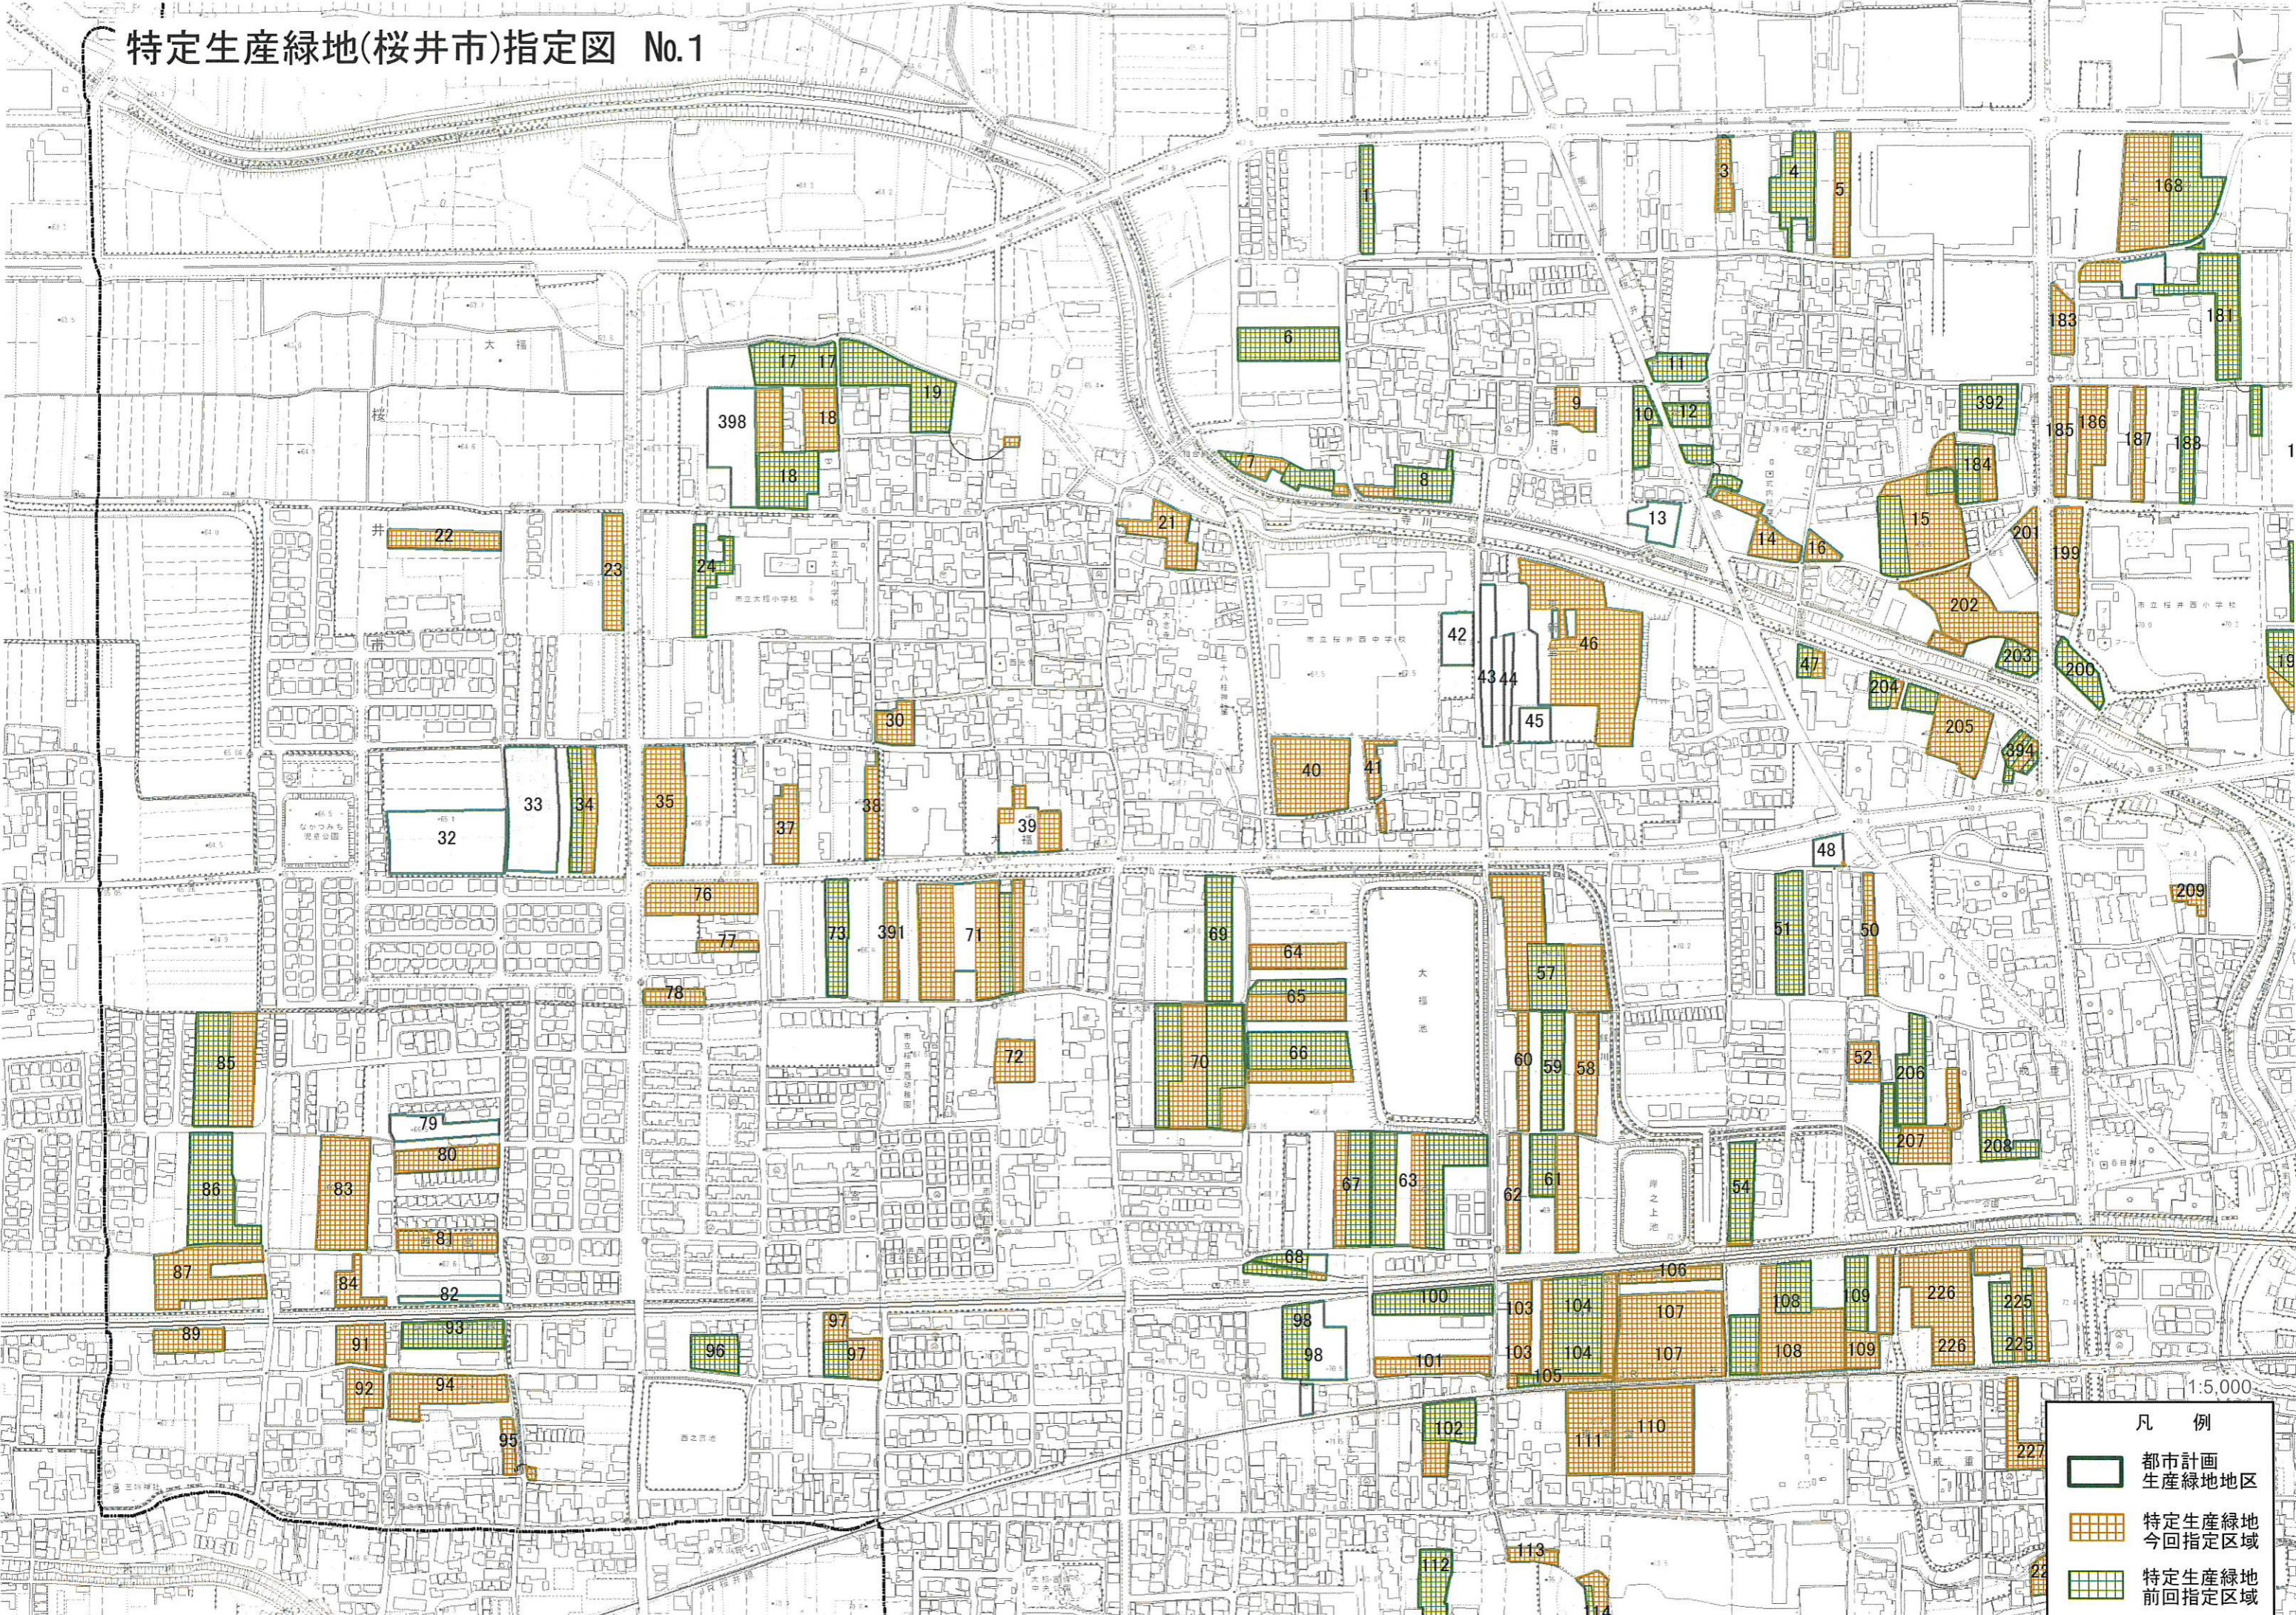

# 特定生産緑地(桜井市)指定図 No.1

1:5,000

凡例

- 都市計画  
生産緑地地区
- 特定生産緑地  
今回指定区域
- 特定生産緑地  
前回指定区域

# 特定生産緑地(桜井市)指定図 No.2

凡例

-  都市計画  
生産緑地地区
-  特定生産緑地  
今回指定区域
-  特定生産緑地  
前回指定区域

1:5,000

櫻  
井  
市

# 特定生産緑地(桜井市)指定図 No.3

1:5,000

凡例

- 都市計画生産緑地地区
- 特定生産緑地今回指定区域
- 特定生産緑地前回指定区域

# 特定生産緑地(桜井市)指定図 No.4

1:5,000

凡例

- 都市計画生産緑地地区
- 特定生産緑地今回指定区域
- 特定生産緑地前回指定区域