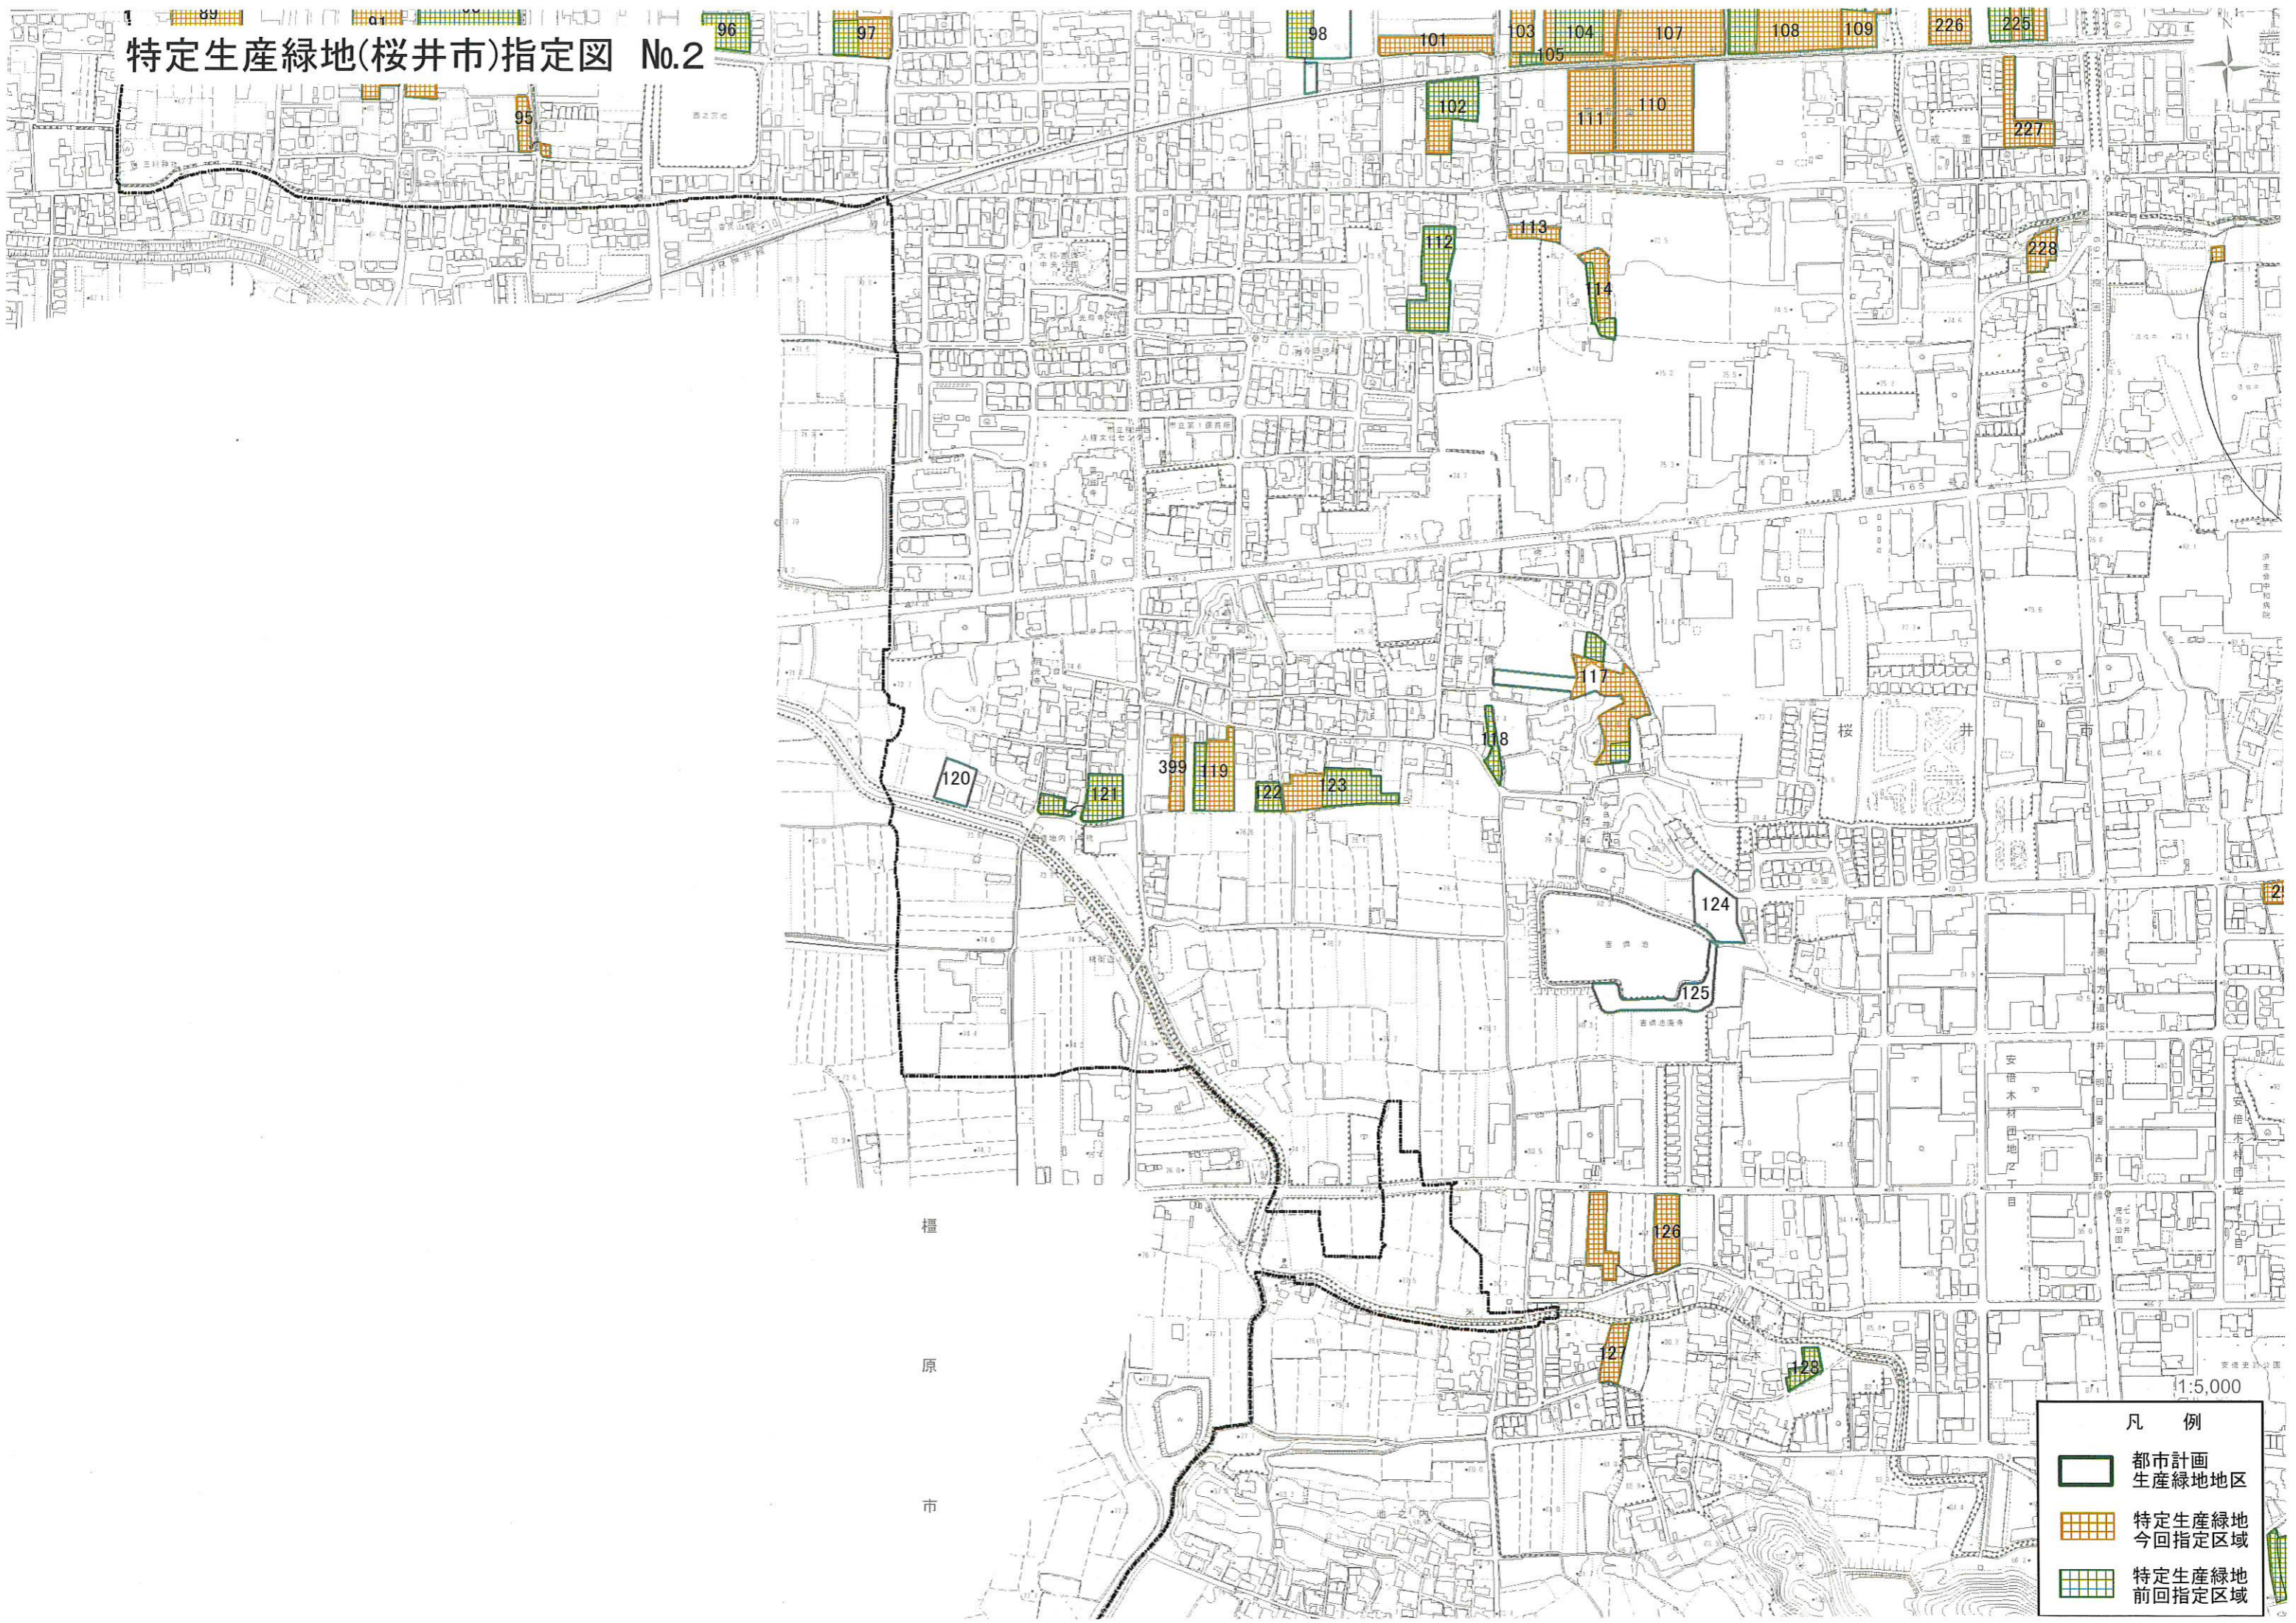

# 特定生産緑地(桜井市)指定図 No.1

1:5,000

凡例

- 都市計画  
生産緑地地区
- 特定生産緑地  
今回指定区域
- 特定生産緑地  
前回指定区域

# 特定生産緑地(桜井市)指定図 No.2

凡例

-  都市計画  
生産緑地地区
-  特定生産緑地  
今回指定区域
-  特定生産緑地  
前回指定区域

1:5,000

櫻  
井  
市

# 特定生産緑地(桜井市)指定図 No.3

1:5,000

凡例

- 都市計画生産緑地地区
- 特定生産緑地今回指定区域
- 特定生産緑地前回指定区域

# 特定生産緑地(桜井市)指定図 No.4

1:5,000

凡例

- 都市計画生産緑地地区
- 特定生産緑地今回指定区域
- 特定生産緑地前回指定区域