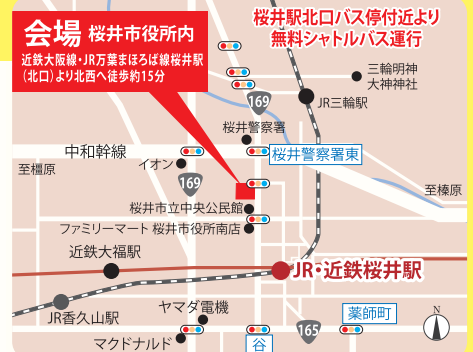

伝承と新しいが交わるまつり

みんなで楽しむ踊り♪参加して楽しもう!!

桜井音頭

旨いものいっぱい♪現代版つばいち

海石榴市

大和さくらい

万葉まつり

第47回

その他、イベント ステージ 盛りだくさん!!

11/5 土 2022年

会場 桜井市役所 地域交流広場及び駐車場

開催時間/11:00~20:00 ※小雨決行(荒天中止・順延なし)

岩本計介さん

Guest

野村真希さん

完成した新庁舎前「地域交流広場」で行います!